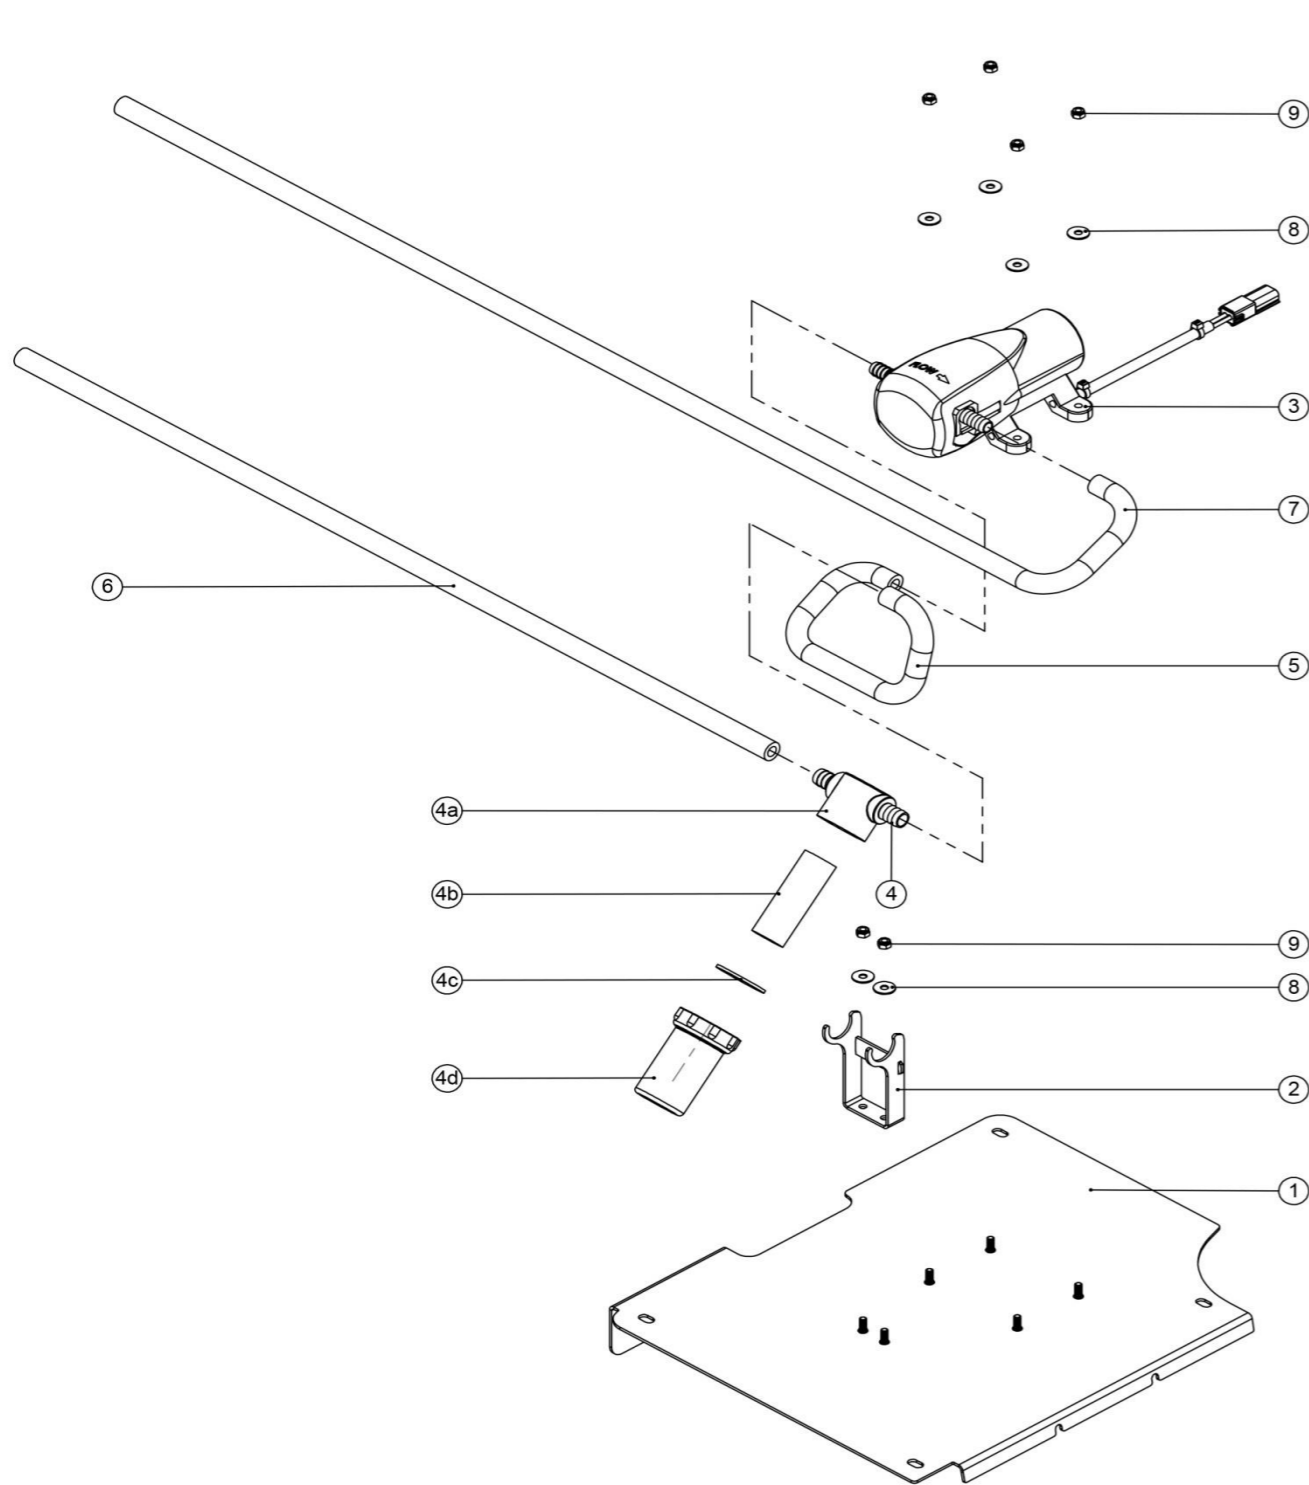

Baugruppe Pumpe und Frischwasserfilter CRO

Zeichnungsnummer DRW-17506-A04 vom 15.05.2015