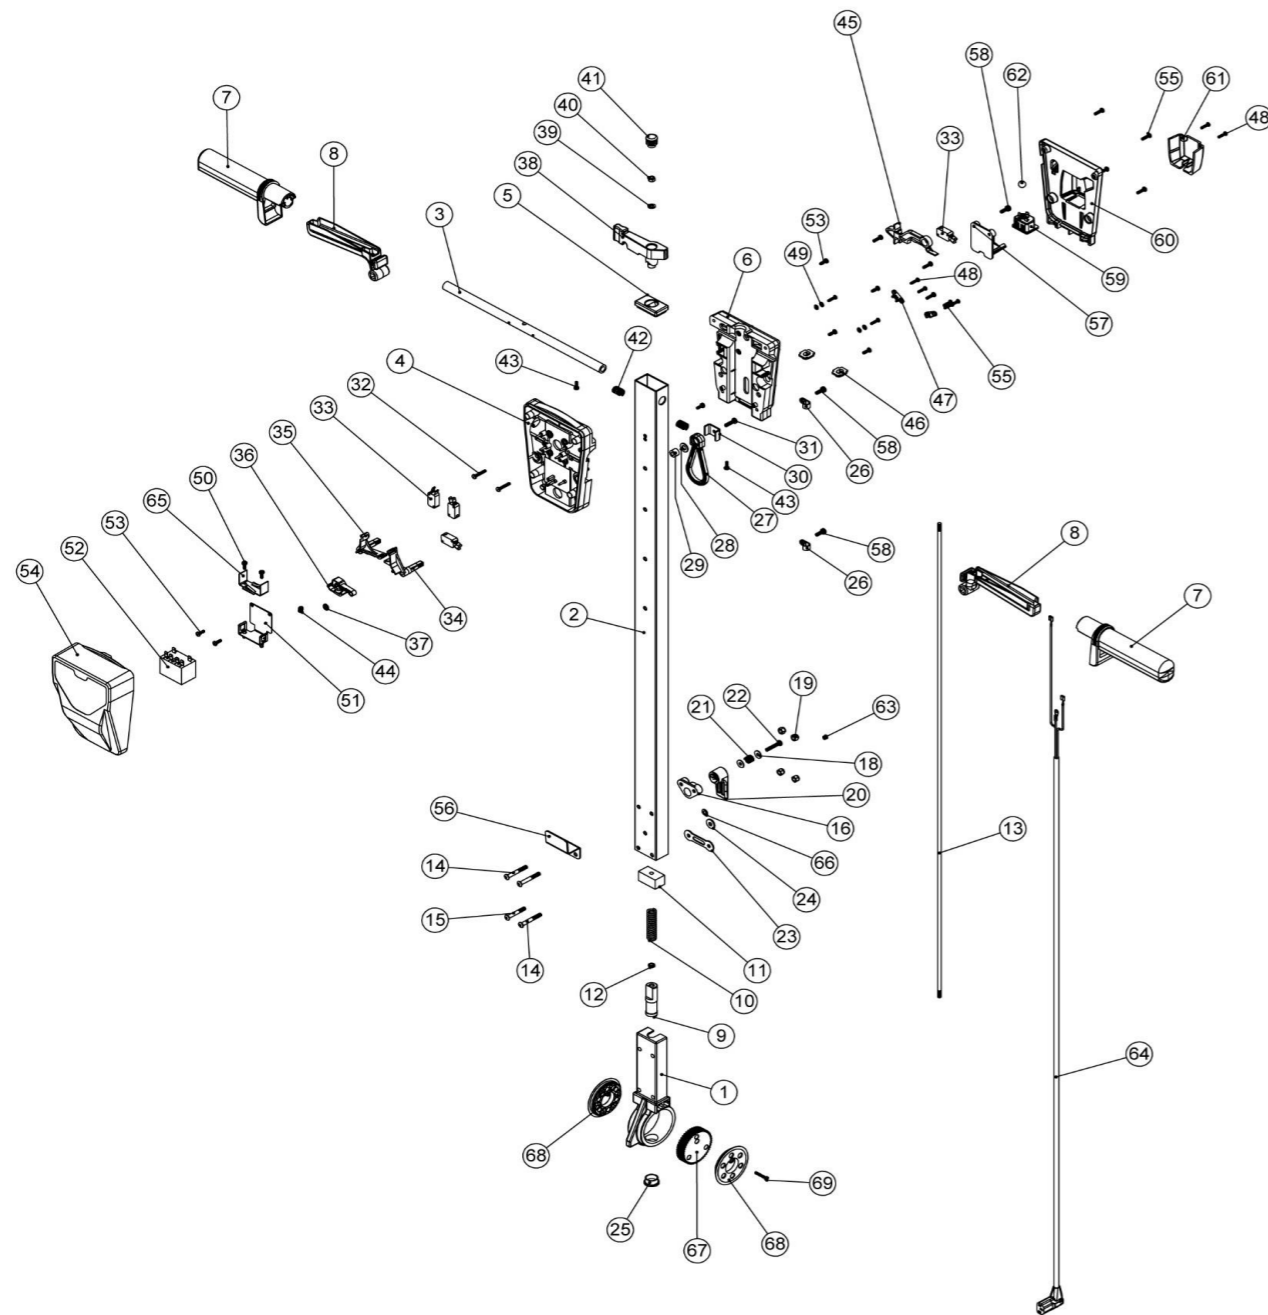

NB: FOR WIRING SEE DRAWING: DRW-11789

54	229679	Abdeckhaube am Deichselkopf HFM
55	219105	"Schraube für Kunststoffe verzinkt"
56	329000	Haltewinkel
57	237425	Steckdosenhalterung
58	219045	Kreuzschlitzschraube M 5 x 16 mit Sicherungsscheibe, verzinkt
59	220964	Einbausteckdose 3-polig
60	237426	Gehäuseabdeckung hinter der HFM-Deichsel
61	237427	Steckdosenabdeckung der HFM-Deichsel
62	229050	VA - Kugel für Sicherheitsschalter, 12 mm
63	229009	Blindstopfen
64	236161	Zuleitung zum Bürstenmotor mit angegossener Kupplung, z.B. HFM
65	206500	Relais-Haltebügel
66	219007	U-Scheibe M 6, Form B, verzinkt
67	900397	Deichsel Verstellgetriebe HNS1550
68	900396	Distanzscheibe Deichsel Verstellgetriebe HNS1550
69	291150	VA-Schraube NO6 X 1 INCH POZI