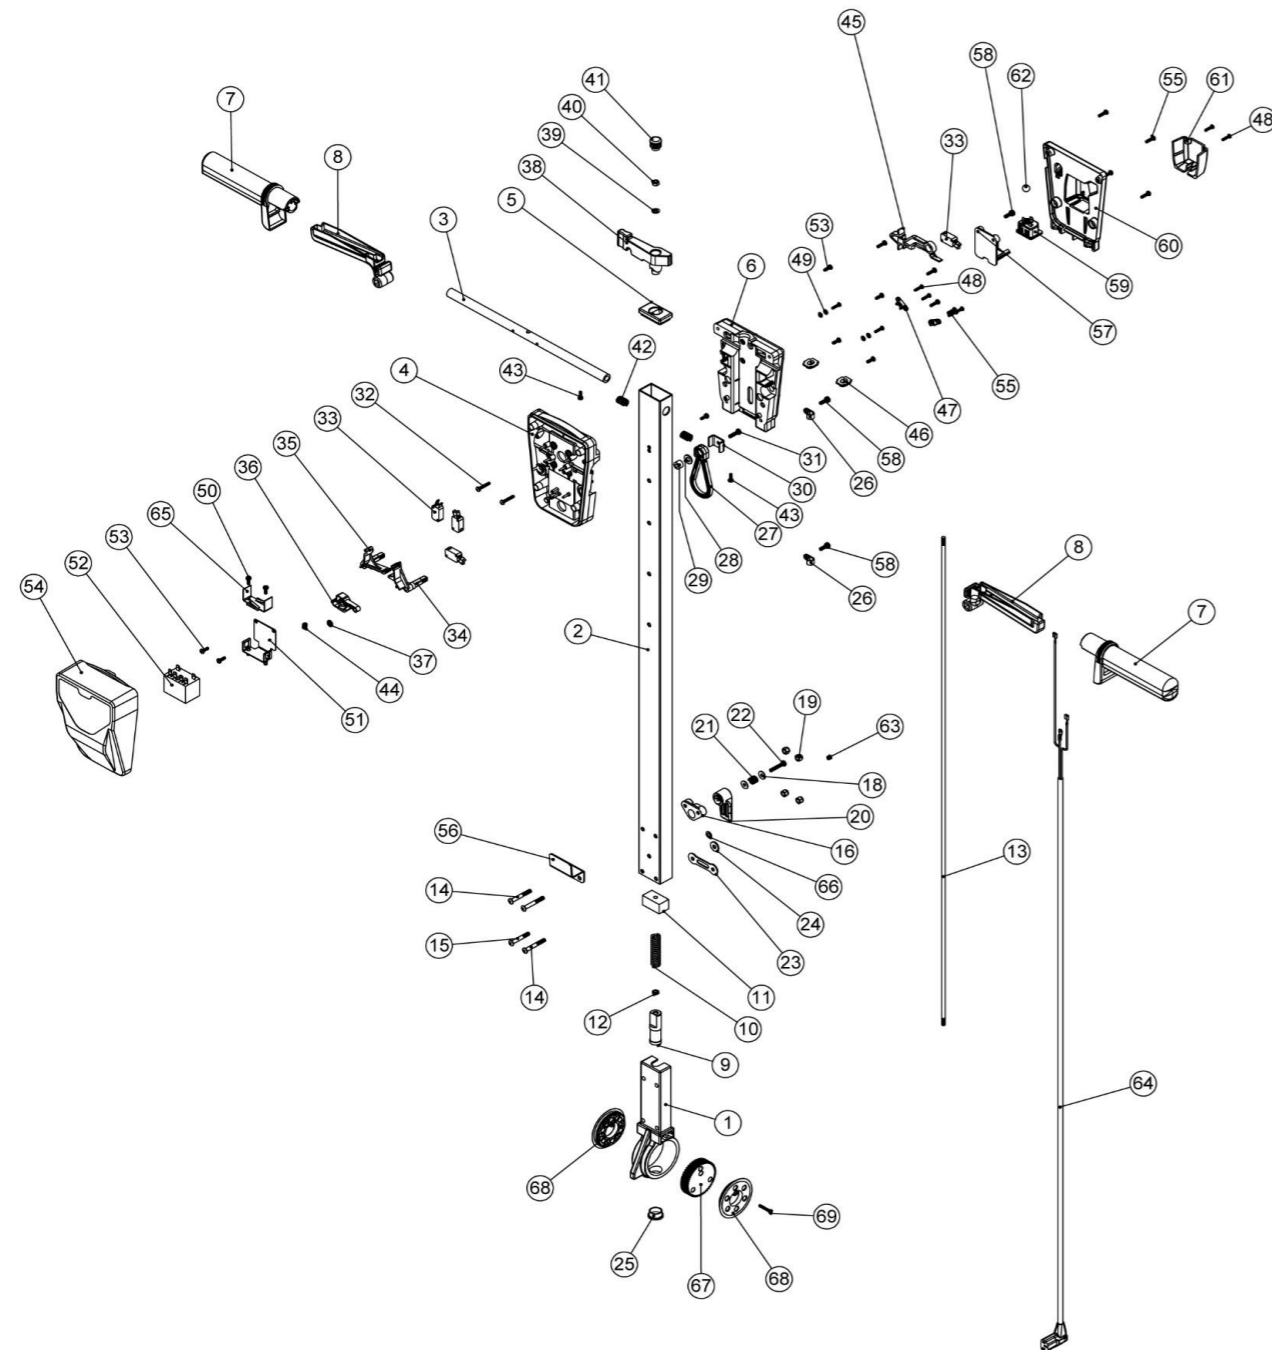

NB: FOR WIRING SEE DRAWING: DRW-11789

Deichsel HNS-1550

Zeichnungsnummer DRW-17943-01.00

Pos. Artikel - Nr. Bezeichnung

1	900398	Deichselgehäuse HNS1550 (MODIFIED 229081)
2	429136	Führungsstange 1025mm, grau lackiert
3	338269	Verstärkungsrohr für Deichselkopf
4	227576	Innenliegende vordere Griffschale z.B. für NS / TT...
5	227582	Rohrverschlussstopfen für Deichselrohr
6	227577	Innenliegende hintere Griffschale z.B. für NR / NS / TT...
7	227580	Handgriff für neuen Deichselkopf
8	227581	Schalterhebel z.B. für NS / NR (grau)
9	229073	Deichsel - Verstellstift
10	229138	Feder
11	229030	Anti - Vibrationsgummi
12	219099	Mutter verz. M 6, flache Bauform
13	208432	Arretierungsstange 1035MM
14	219881	Schraube M 6 x 45 z.B. zur Deichselbefestigung HFM
15	219807	Linsenschraube mit Innensechskant M 6 x 40, verzinkt
16	227806	Kabelhalter - Unterteil z.B. an NR1500, NLL415
17	219076	Sicherungsmutter M 5, verzinkt
18	219644	VA - U-Scheibe M 5 Form G (groß)
19	219088	Sicherungsmutter verz. M 6
20	227807	Kabelhalter
21	206599	Feder
22	219720	VA - Kreuzschlitzschraube M 5 x 30
23	229139	Kabelschelle
24	219008	U-Scheibe M 6, Form G, verzinkt
25	229099	Stopfen 25 mm
26	219393	Kabelschelle P-Form
27	226008	Zugentlastung z.B. an NR / NS / NLL ...
28	219010	U-Scheibe M 8, Form A, verzinkt
29	226006	Abstandrolle
30	329231	Halter für Zugentlastung, z.B. für NS ...
31	219054	Kreuzschlitzschraube M 5 x 20, verzinkt
32	219811	"Schraube für Kunststoffe 8 x 1", verzinkt"
33	229483	Mikroschalter
34	227585	Hebelarm für Schalter links z.B. NS / TT / TTB
35	227586	Hebelarm für Schalter rechts z.B. NS. / TT / TTB
36	227587	Mittlerer Schalthebel im Deichselkopf z.B. NS. / TT / TTB
37	219805	Sicherungsscheibe 4 mm
38	227583	Justierhebel grau für neuen Deichselkopf
39	219493	Nylonscheibe M 6
40	219642	VA - Sicherungsmutter M 6
41	20638V	Rohrverschlussstopfen 19 mm schwarz
42	219803	Feder für Schalterhebel, z.B. NS. / TT ...
43	219270	"Schraube für Kunststoffe Nr. 8 x 1/2""
44	219804	Schalterfeder
45	227584	Entriegelungshebel für Schalthebel (z.B. an NLL / NR / NS / TT)
46	237467	Blindstopfen mit Loch
47	229669	Kabelklemme
48	219107	"Schraube für Kunststoffe Nr. 6 x 5/8"" , verzinkt"
49	219206	U-Scheibe M 4 Form A, verzinkt
50	219471	Kreuzschlitzschraube M 4 x 12 mit Sicherungsscheibe
51	303526	Relais-Montagebügel
52	206575	Relais 240 V / 25 A z.B. für NLL / NR / TT
53	219101	Schraube für Kunststoffe Nr. 8 x 1/2", verzinkt