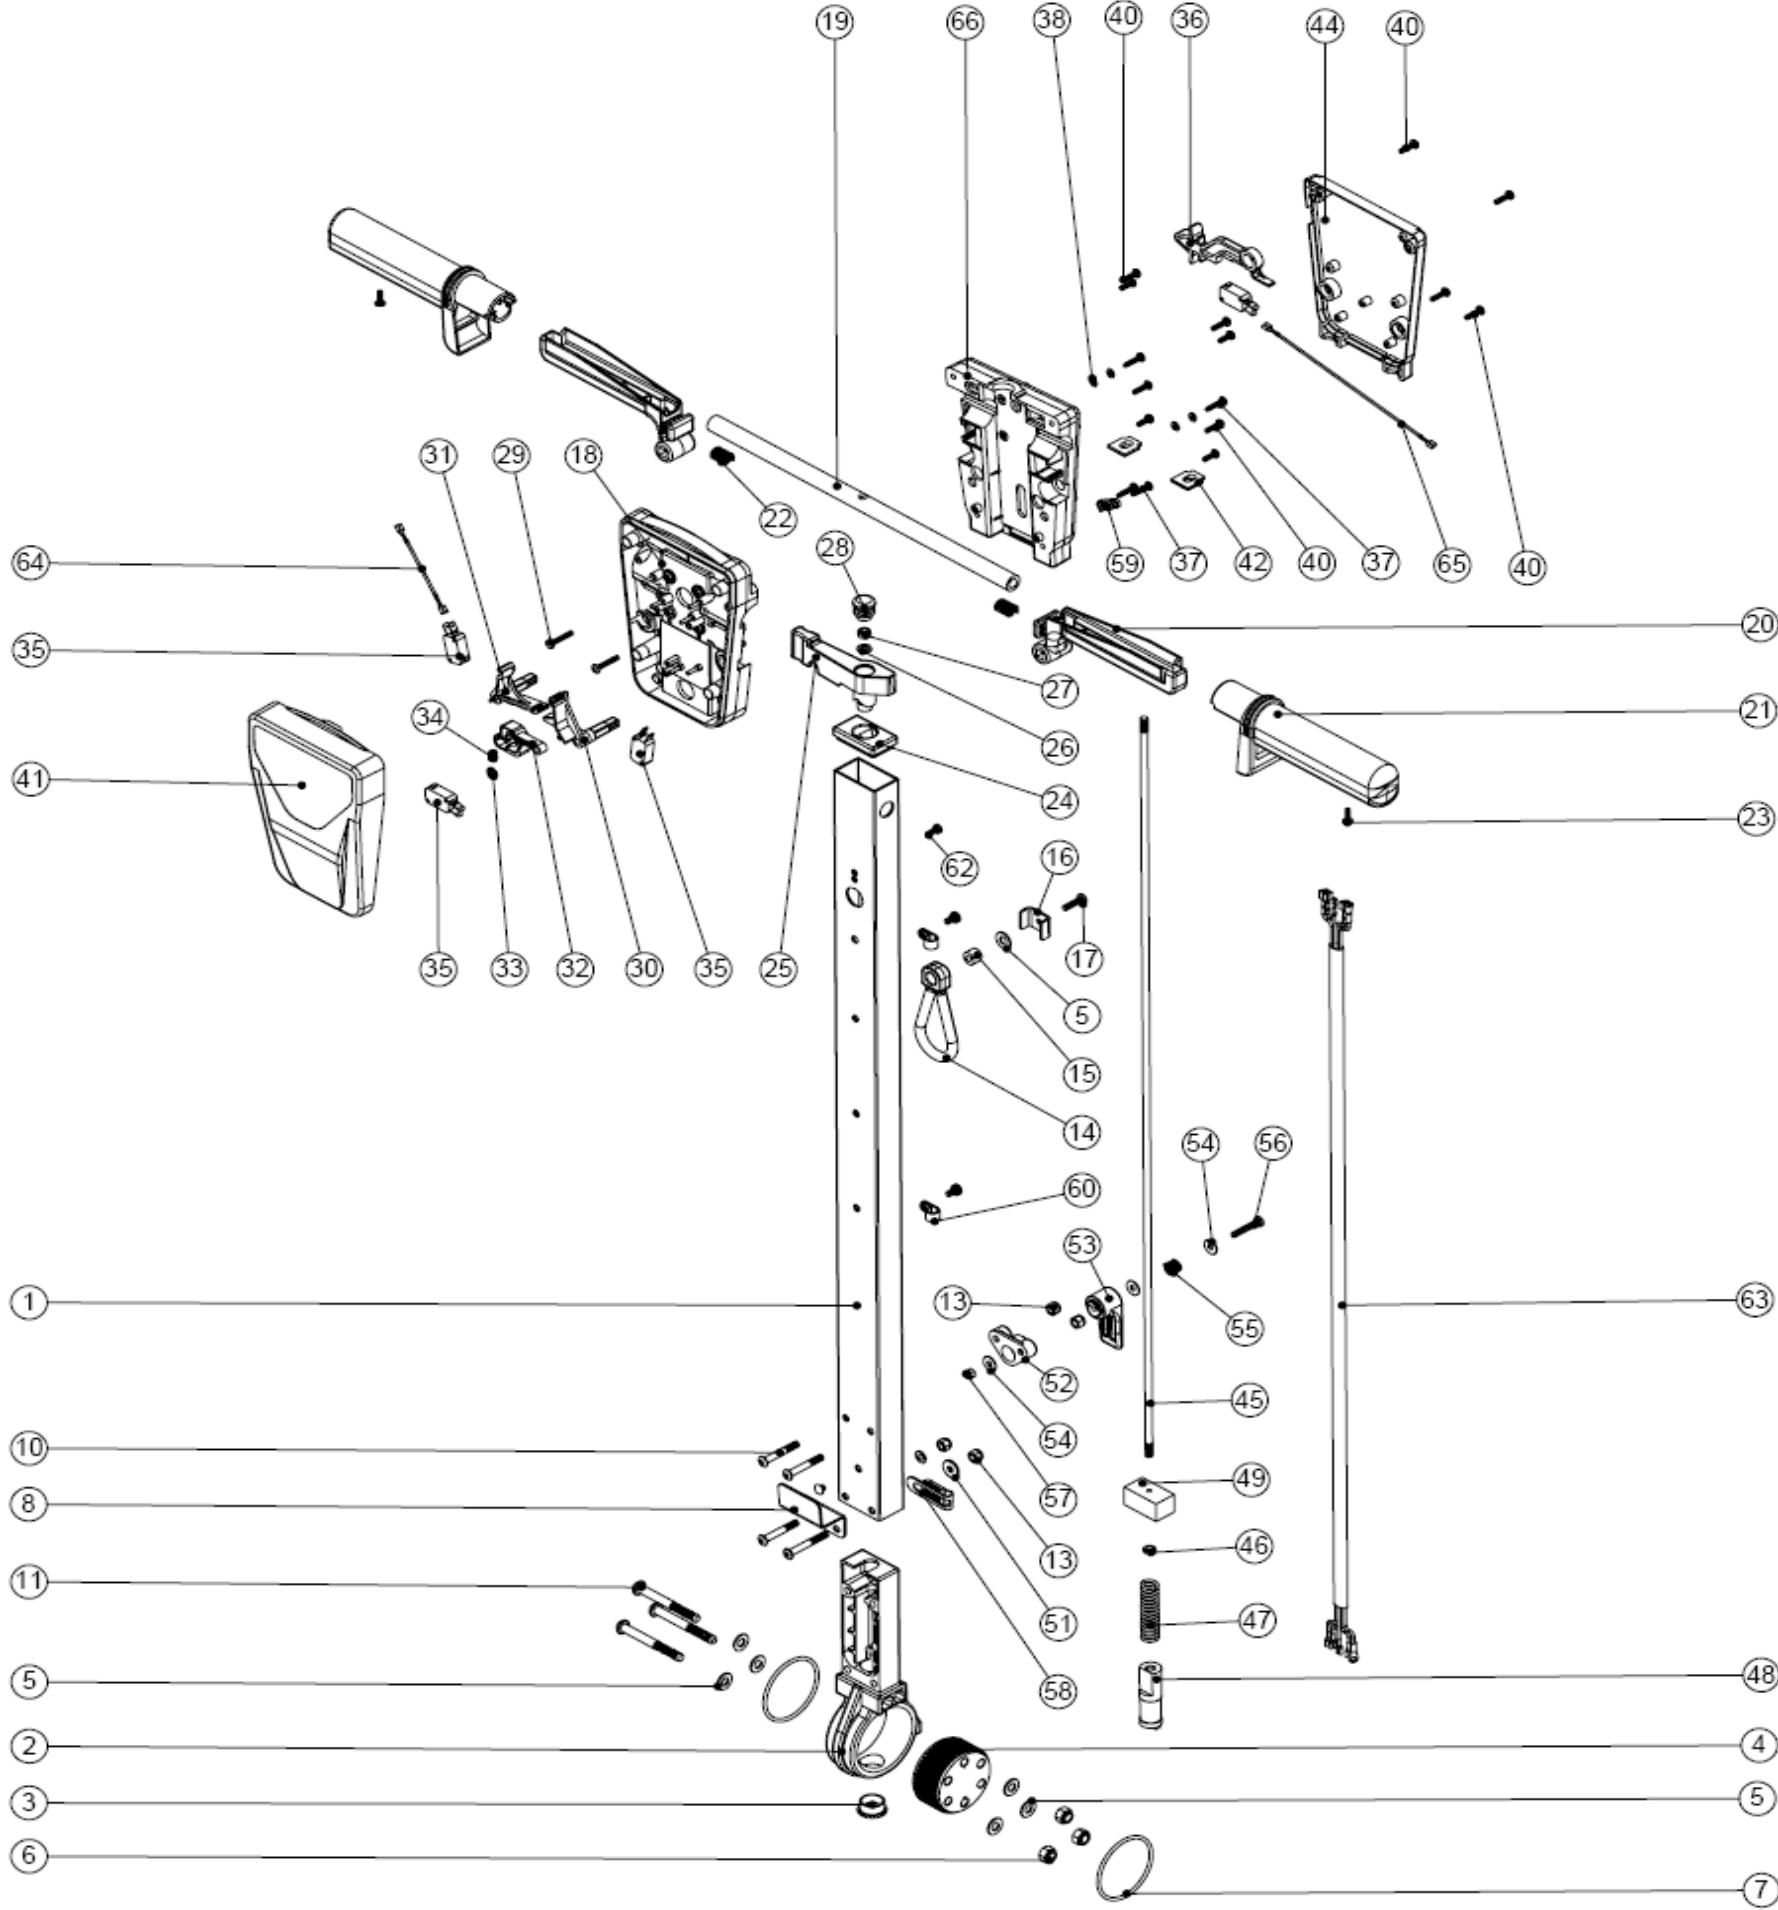

- 45 229484 Betätigungsstange 840 mm
- 46 219099 Mutter flach, M 6
- 47 229138 Feder
- 48 229073 Deichsel - Verstellstift
- 49 229030 Anti - Vibrationsgummi
- 50 219007 Unterlegscheibe M 6 Form B
- 51 219008 Unterlegscheibe M 6 Form G
- 52 227806 Kabelhalter - Unterteil
- 53 227807 Kabelhalter - Oberteil
- 54 219644 VA - Unterlegscheibe M 5 Form G
- 55 206599 Druckfeder
- 56 219720 VA - Kreuzschlitzschraube M 5 x 30 mm
- 57 219076 Sicherungsmutter M 5 Form G
- 58 229139 Kabelschelle P-Form
- 59 229669 Kabelschelle
- 60 219393 Kabelschelle P-Form
- 61 219047 Kreuzschlitzschraube M 5 x 10 mm mit Sicherungsscheibe
- 62 219471 Kreuzschlitzschraube M 4 x 12 mm mit Sicherungsscheibe
- 63 230134 Kabelbaum 5-adrig
- 64 321247 Verdrahtungsleitung blau, 60 mm lang
- 65 321248 Verdrahtungsleitung blau, 190 mm lang
- 66 227577 innenliegende hinterere Griffschale