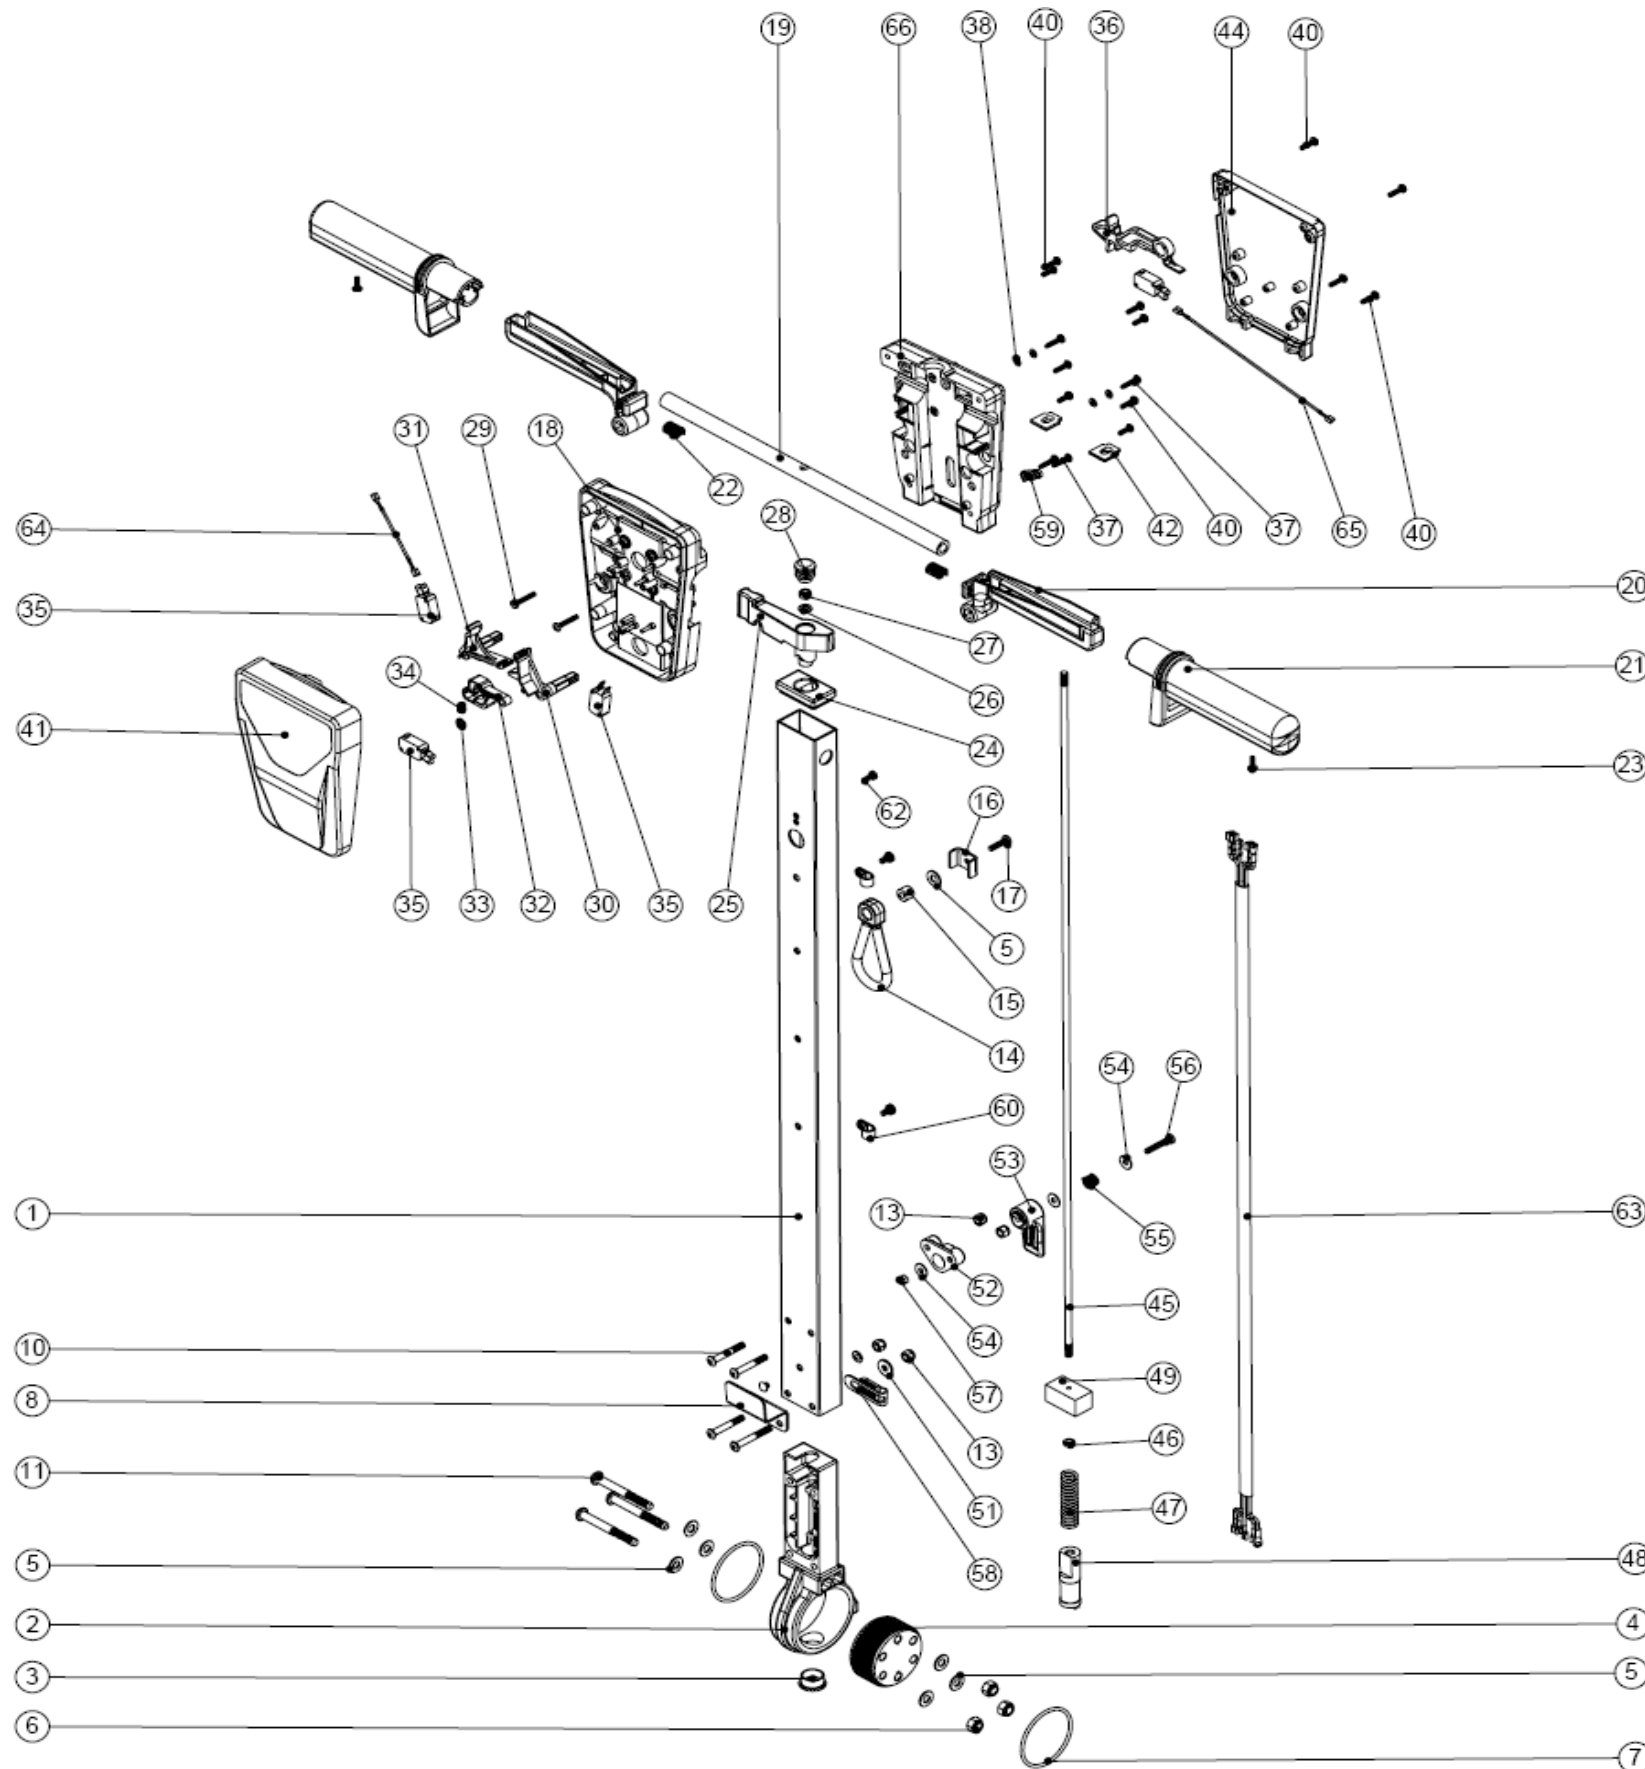

NR ... Deichel und Deichselkopf

Zeichnung 943-03 vom 01.10.2007

Pos.	DV-Nr.	Kurztext
1	429096	Alu - Führungsrohr
2	229081	Deichselgehäuse
3	229099	Stopfen 25 mm
4	229482	Zahnrad für NR / NS - Deichsel
5	219010	Unterlegscheibe M 8 Form A
6	219078	Sicherungsmutter M 8
7	219254	O - Ring 3 mm / 60 mm Ø
8	329000	Haltewinkel
9	219881	Halbrundschaube M 6 x 45 mm
10	219807	Halbrundschaube M 6 x 40 mm
11	219806	Halbrundschaube M 8 x 70 mm
12	229009	Blindstopfen
13	219088	Sicherungsmutter M 6
14	226008	Zugentlastung
15	226006	Abstandrolle
16	329231	Halter für Zugentlastung
17	219054	Kreuzschlitzschraube M 5 x 20 mm
18	227576	innenliegende vordere Griffschale
19	338269	Verstärkungsrohr
20	227581	Schalterhebel grau
21	227580	Handgriff
22	219803	Feder für Schalterhebel
23	219270	Schraube für Kunststoffe Nr. 8 x 1/2"
24	227582	Rohrverschlußstopfen
25	227583	Justierhebel grau
26	219493	Nylonscheibe M 6
27	219642	VA - Sicherungsmutter M 6
28	20638V	Rohrverschlußstopfen 19 mm, schwarz
29	219811	Schraube für Kunststoffe Nr. 8 x 1"
30	227585	Hebelarm für Schalter, links
31	227586	Hebelarm für Schalter, rechts
32	227587	mittlerer Schalterhebel im Deichselkopf
33	219805	Sicherungsscheibe 4 mm
34	219804	Schalterfeder
35	229483	Mikroschalter
36	227584	Entriegelungshebel für Schalterhebel
37	219107	Schraube für Kunststoffe Nr. 6 x 5/8"
38	219206	Unterlegscheibe M 4 Form A
39	219101	Schraube für Kunststoffe Nr. 8 x 1/2"
40	219105	Schraube für Kunststoffe Nr. 8 x 5/8"
41	318959	Deichselkopfabdeckung vorn
42	329539	Verschlußplatte
43	227666	Verschlußstopfen
44	318968	Deichselkopfabdeckung hinten