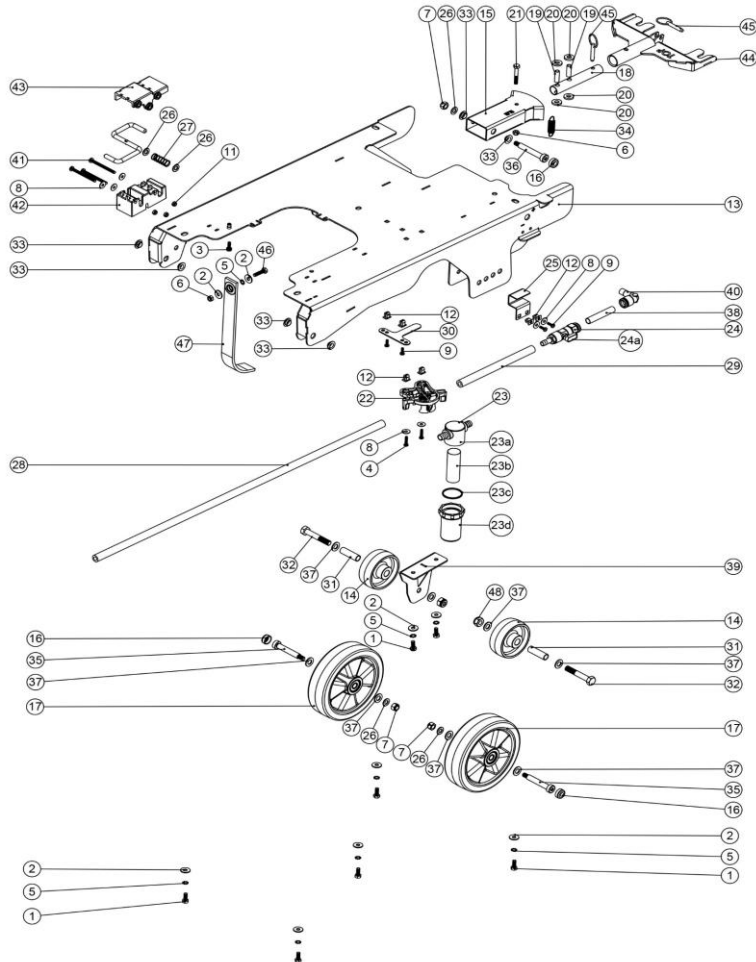

NB: FOR WIRING SEE DRAWING: N/A

Chassis

Zeichnungsnummer DRW-22935-A06 vom 10.10.2016

Pos. Artikel - Nr. Bezeichnung

1	219719	VA - Sechskantschraube M 6 x 16
2	219647	VA - U-Scheibe, groß M 6 Form G (6,4 x 25 mm)
3	291132	Schraube M5x16 mm
4	219568	"VA - Schraube für Kunststoffe 8 x 3/4""
5	902353	M6 Rüttelsichere Scheibe
6	219642	VA - Sicherungsmutter M 6
7	219639	VA - Sicherungsmutter M 8
8	219644	VA - U-Scheibe M 5 Form G (groß)
9	219569	VA - Schraube für Kunststoffe 8 x 1/2
10	219558	VA - Mutter M5
11	219633	VA - Sicherungsmutter M 5
12	900986	Kunststoffeinsatz für Schrauben
13	903559	TGB 4045/4055 Chassis
14	206713	Rad 80 mm Ø (ab Jan. 06 beim Abstreifer TTB eingesetzt)
15	304359	Saugfußträger
16	237632	Kappe auf Bundschraube
17	208638	Rad grau, 160 mm Ø, z.B. für TT/B 4045/4055
18	304356	Abstreifer - Befestigungsrohr z.B. für TTB4045
19	206954	VA-Abstandrolle 6 mm x 24 mm
20	206964	Nylon-Gleitscheibe
21	291125	VA - Schraube M6 x 40
22	901006	Halterung für Frischwasserfilter
23	208888	Frischwasser Filter komplett
23a	208827	Oberteil schwarz für Frischwasserfilter ET/ETB/TT/TTB 4045/4055
23b	208889	Frischwasserfilter(Sieb 50 Mesh)
23c	208830	Dichtung für Frischwasserfilter ET/ETB/TT/TTB 4045/4055
23d	208890	Schauglas Frischwasserfilter
24	901542	Kugelventil mit Schlauchfüllen und Steckverbindung 12 mm
24a	901544	Hebel für Kugelventil, Kunststoff, M3 x 6 mm Schraube, Schwarz/ Rot
25	392314	Ventilhalterung
26	219578	VA - U-Scheibe M 8 Form A
27	208578	Feder zur Bürstendeckverriegelung
28	391453	Silikon - Schlauch, 750 mm lang, 8 mm Ø
29	391452	Silikon - Schlauch, 170 mm lang, 8 mm Ø, 3,2 mm stark, transparent
30	321902	Schalldämpferschelle
31	391440	Rohrstück 41 mm lang, 1/2"
32	219894	VA - Sechskantschraube M 10 x 60 mit Gewinde bis zum Kopf
33	208312	Kunststoff Lagerführung TTB4055T
34	208619	Feder Saugfußhalterung
35	291057	Bundschraube M 8 x 55
36	208574	Bundschraube M 8 x 60
37	219903	VA - Unterlegscheibe M 10 Form A
38	901553	Schlauch 65 mm, 12 mm Ø
39	903611	TGB Transportradhalterung
40	901545	Ellbogengelenk 90°, 12 mm Ø, Steckverbindung
41	901558	VA - Kreuzschlitzschraube M 5 x 60
42	901280	Halterung
43	901279	Deckel für Halterung
44	304466	Schnellspanhalterung für Aluabstreifer TT/TTB4045/4055
45	206953	Splint für Aluminiumabstreifer
46	219925	VA - Schraube M6 x 25 mm
47	903683	Antistatik Streifen 270mm (zum ablängen)
48	219897	VA - Sicherungsmutter M 10
49	904440	Bügel Deckarreterung