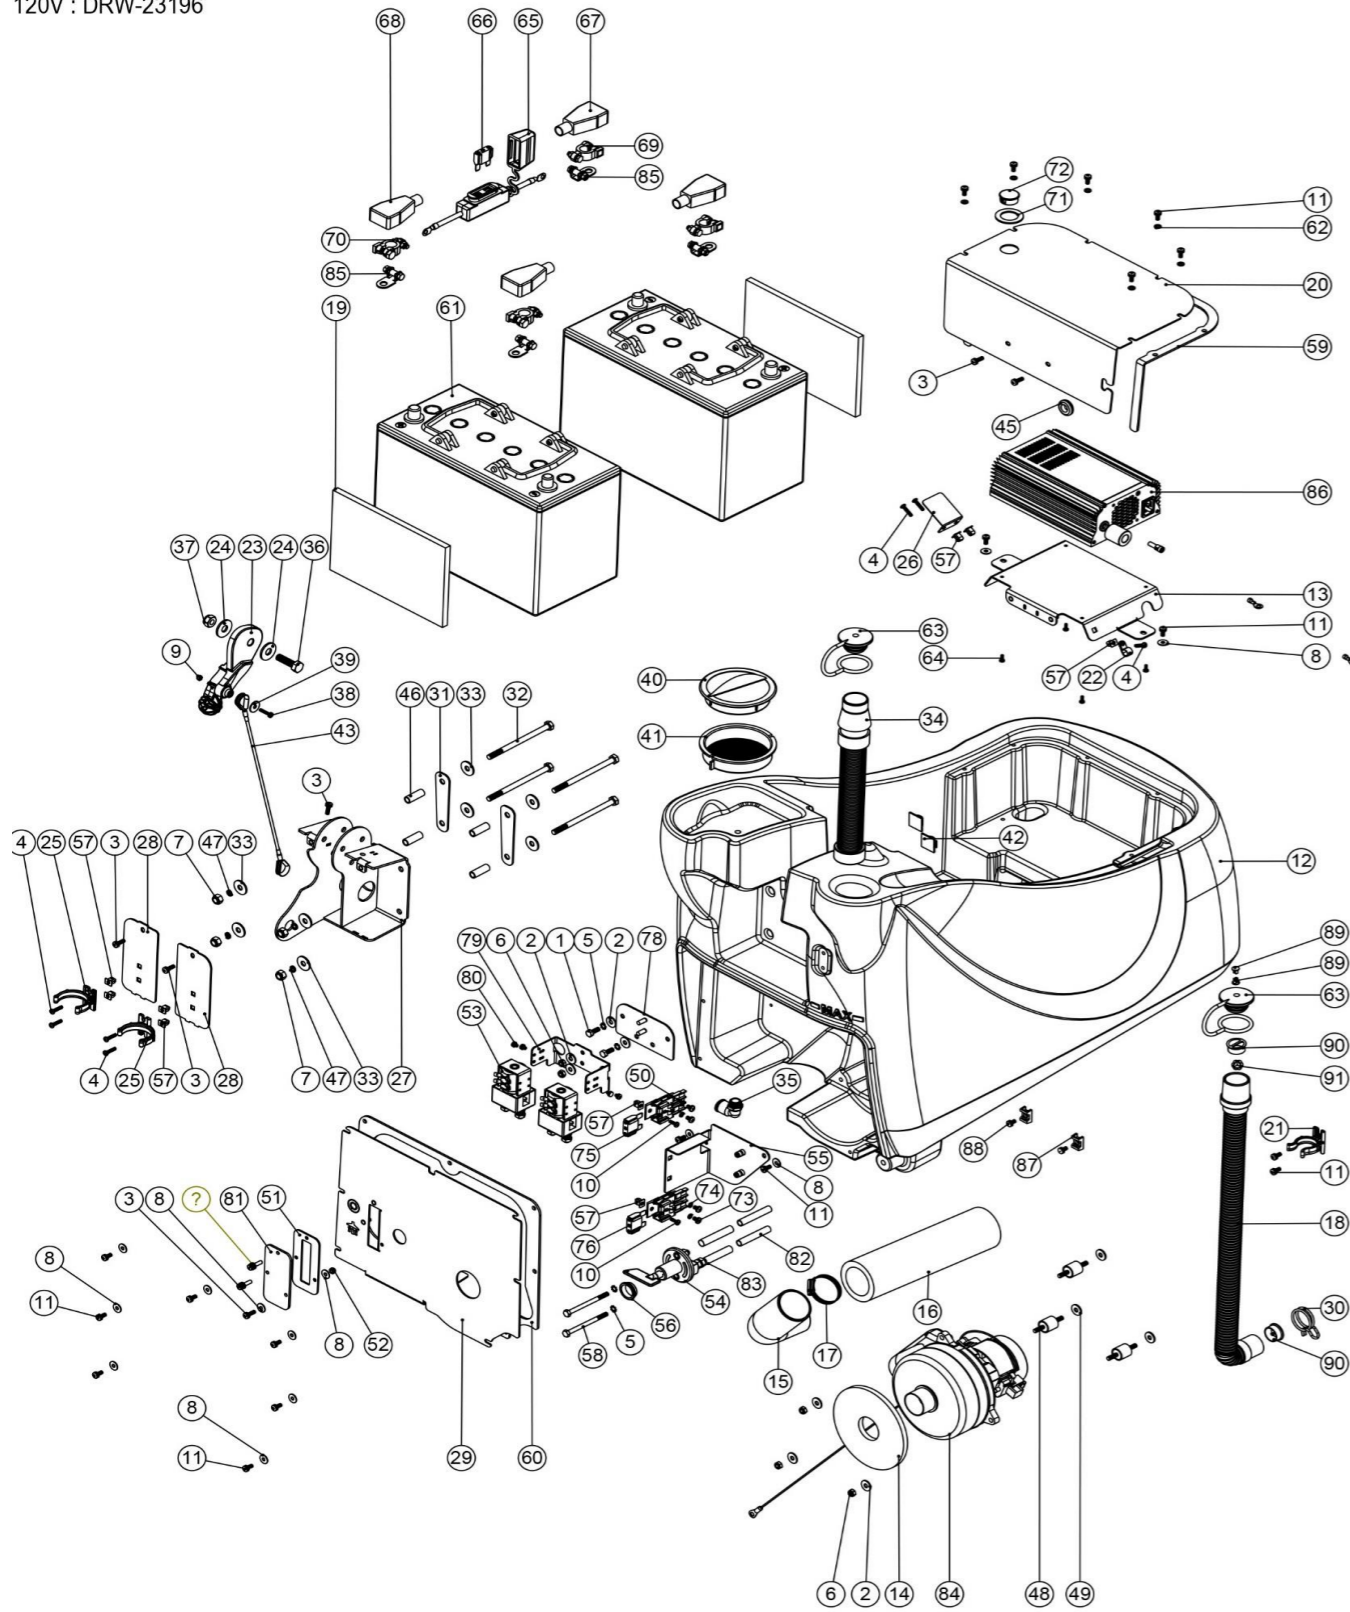

NB: FOR WIRING SEE DRAWINGS:
230V : DRW-22704
120V : DRW-23196

53	230111	Leistungsschütz 24 V= (TTB)
54	206746	Hauptschalter einschl. Schlüssel
55	903568	Isolierende Unterstüthungshalterung
56	902331	PVC Tülle 26 mm x 22 mm x 2 mm
57	900986	Kunststoffeinsatz für Schrauben
58	219915	VA - Sechskantschraube M 6 x 80 mm
59	903541	Dichtung Ladegerätabdeckung
60	903540	Dichtung Abdeckplatte Rückseite
61	220867	Batterie 12 V / 80 Ah für Scheuersaugmaschinen
	205112	Batterie 12 V / 100 Ah für Scheuersaugmaschinen
62	219355	VA - U-Scheibe M 5 Form A (klein)
63	903341	Schlauchverschluss rot mit Ventil
64	902533	Schraube Edelstahl selbstschneidend
65	903175	Batteriesicherungshalter Wasserdicht
66	221047	Flachsicherung 40 A (orange)
67	208936	Batterieabdeckung schwarz
68	208935	Batterieabdeckung rot
69	220455	Batterie - Polklemme -
70	220454	Batterie - Polklemme +
71	902328	Sichtfenstereinsatz für LED
72	206314	Plastikfenster
73	219864	Kreuzschlitzschraube M 5 x 8, verzinkt
74	219861	VA - Federring M 5
75	230104	Flachsicherung 30 A (grün), z. B. für TTB 3450 / 4550 / 6652, TTV
76	221091	Flachsicherung 20 A TTV (gelb)
77	219630	M6 Edelstahl Mutter
78	903571	Relais Adapter Halterung
79	903572	TGB Relais Halterung
80	219566	Kreuzschlitzschraube M 4 x 6 mit Sicherungsscheibe
81	903602	Sicherungsabdeckung
82	903663	Ø10mm, 60mm Schlauch
83	903664	60mm PVC Schlauch
84	903473	Saugmotor 24V z.B. für TGB4055
85	902666	Batterieklemme M6-M10
86	903933	Ladegerät TGB4045/4055
87	220904	Kabelclip
88	291135	VA - Schraube M5 x 10 mm
89	904403	Ventilniete Schlauchverschluss
90	904108	Schwimmersicherung
91	904109	Schwimmer rot Frischwasserschlauch
92	904491	M5x16mm Nylon Kunststoffschraube