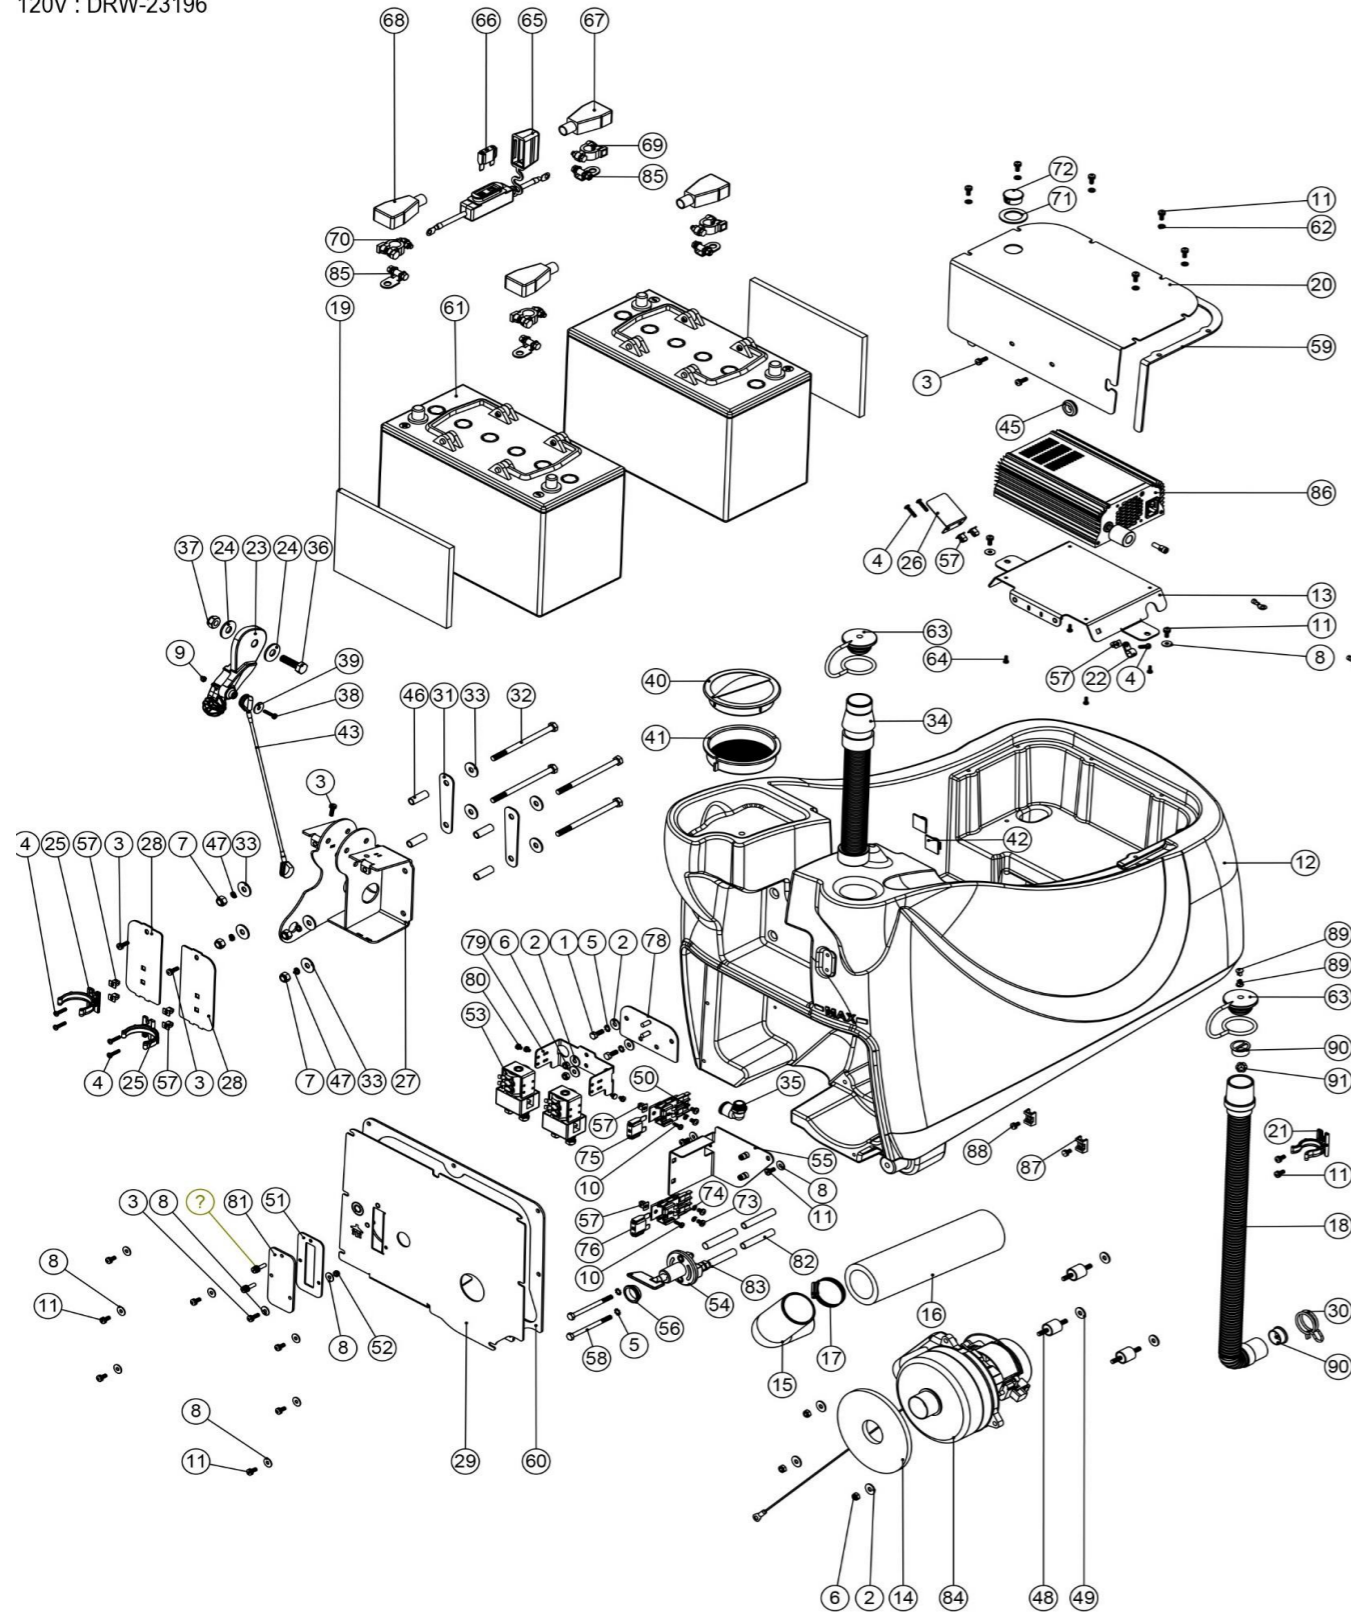

### Pos. Artikel - Nr. Bezeichnung

1	219719	VA - Sechskantschraube M 6 x 16
2	219647	VA - U-Scheibe, groß M 6 Form G (6,4 x 25 mm)
3	291132	Schraube M5x16 mm
4	219568	"VA - Schraube für Kunststoffe 8 x ¼"
5	902353	M6 Rüttelsichere Scheibe
6	219642	VA - Sicherungsmutter M 6
7	219639	VA - Sicherungsmutter M 8
8	219644	VA - U-Scheibe M 5 Form G (groß)
9	219687	VA - Sicherungsmutter M 4
10	219569	VA - Schraube für Kunststoffe 8 x ½
11	291131	Schraube Edelstahl M5x 12 mm
12	237741	Frischwassertank TTB 40L
	237742	Schmutzwassertank TTB4055, graphit
13	903537	Ladegerät Montageplatte
14	208477	Motorpolsterscheibe unten z.B. TTB-1840/4045
15	208571	Winkelrohr (Schalldämpfer) z.B. für TTB-4045
16	208306	Schalldämpferrohr TTV 5565
17	219529	VA-Schlauchschelle 45 - 60 mm
18	213025	Ablaufschlauch weiß ca. 600 mm lang (1x Gummistutzen)
19	208645	Abstandhalter Schaumstoff
20	903536	Ladegerät Abdeckplatte
21	901916	Schlauchclip 28 mm z.B. für TTV
22	219393	Kabelschelle P-Form
23	902324	Saugfußanhebung Knauf rot
24	291124	VA - U-Scheibe M10
25	237754	Schlauchclip 35 - 38 mm
26	392356	Spiegel für Ladeanzeige
27	903612	Deichselaufnahme TGB 3045
28	903539	Abdeckung Desichselaufnahme Silber
29	903538	TGB 4045/4055 Abdeckplatte Rückseite
30	902133	Schelle für Frischwasser Ablaufschlauch TTB 4045 u.a.
31	392449	Halteplatte Saugheberverstellung, grau lackiert
32	291126	VA - Schraube M8 x 120
33	219716	VA - Unterlegscheibe M 8 Form G
34	208960	Füllschlauch Frischwasser
35	901539	Winkelverbinder 90°, Steckverbinder 12 mm
36	219895	VA - Schraube M10 x 35 mm
37	219897	VA - Sicherungsmutter M 10
38	219686	VA - Kreuzschlitzschraube M 4 x 20
39	291118	Karoseriescheibe M5 x 19 mm
40	903544	Filterabdeckung Einfüllöffnung rot
41	903543	Frischwasserfilter Einfüllöffnung rot
42	220403	Kabelclip C - Form
43	208961	Zugseil Saugbalken Rot TTB 4045/4055/4055T
44	219558	VA - Mutter M5
45	219735	Gummiring
46	305046	PVC Schlauch 30 mm, innen 8 mm Ø, außen 11 mm Ø
47	219898	VA - Federring M 8
48	902006	Motor Aufnahmebolzen, M6x18mm mit Ø20x20mm Body
49	219008	U-Scheibe M 6, Form G, verzinkt
50	230102	Sicherungsunterteil für Flachsicherung
51	903601	Dichtung Sicherungsabdeckplatte
52	219633	VA - Sicherungsmutter M 5