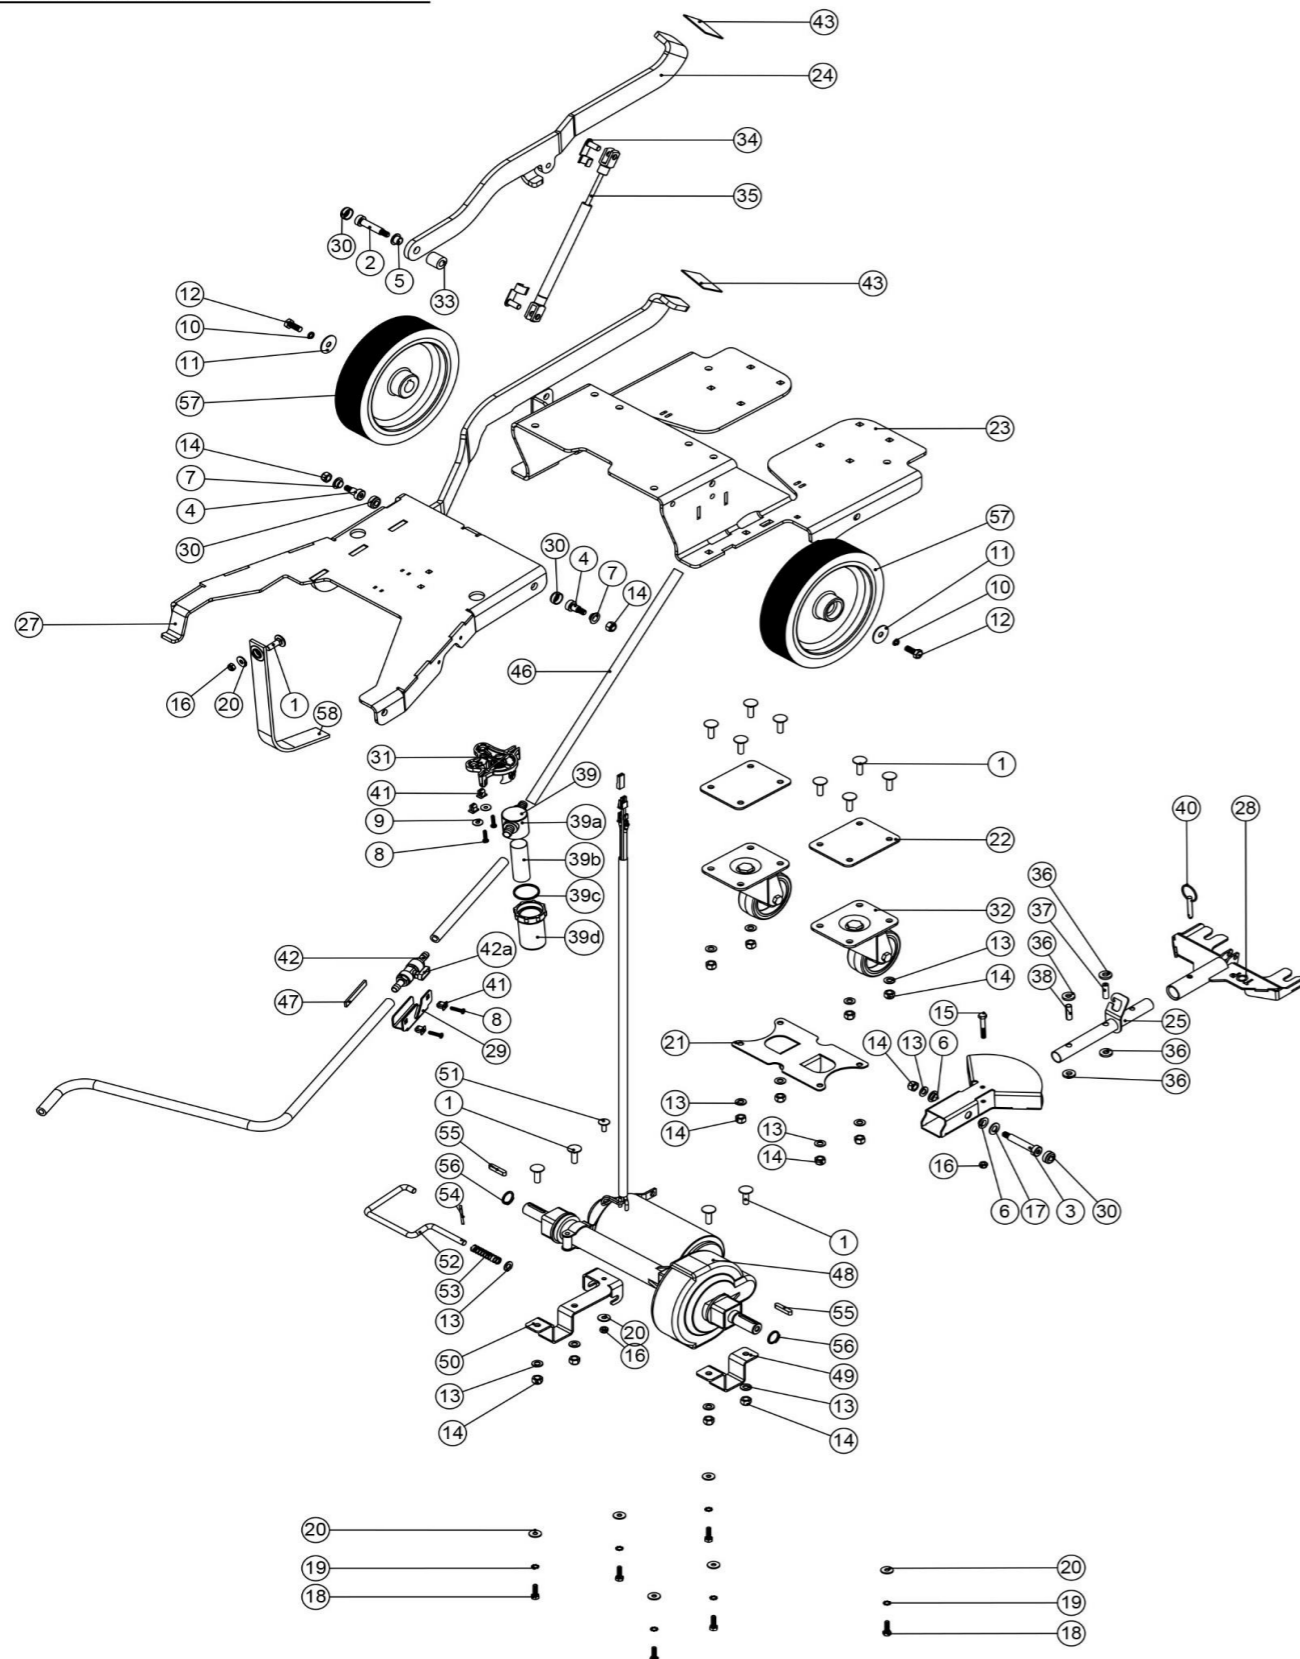

Chassis

Zeichnungsnummer DRW-21956-A04 vom 10.10.2016

NB: FOR WIRING SEE DRAWING: WD-0???

Pos. Artikel - Nr. Bezeichnung

1	902010	Zugbolzen M8x25mm Edelstahl
2	208355	Bundschraube M8 x 10 x 40
3	208333	Bundschraube M 8 x 10 x 50
4	208313	Schraube M8 x 10 x 12
5	208331	Lager (GFM 101209)
6	208312	Kunststoff Lagerführung TTB4055T
7	208330	Lager (GFM 101206)
8	219568	"VA - Schraube für Kunststoffe 8 x 3/4""
9	219644	VA - U-Scheibe M 5 Form G (groß)
10	219898	VA - Federring M 8
11	219877	VA - Scheibe M 8 x 30 Ø
12	219717	VA - Sechskantschraube M 8 x 20
13	219578	VA - U-Scheibe M 8 Form A
14	219639	VA - Sicherungsmutter M 8
15	291125	VA - Schraube M6 x 40
16	219642	VA - Sicherungsmutter M 6
17	219903	VA - Unterlegscheibe M 10 Form A
18	219976	VA - Sechskantschraube M 6 x 20
19	902353	M6 Rüttelsichere Scheibe
20	219647	VA - U-Scheibe, groß M 6 Form G (6,4 x 25 mm)
21	902259	Halterung für die Schwenkbare Saugfußaufnahme
22	329581	Lenkrollen-Abstandplatte
23	904074	TGB 6055 Chassis
24	404131	Hebelarm Zusatzgewicht Bürstendruck
25	304364	Abstreifer Befestigungsrohr TTV4555
26	902265	Saugfuß Hubplatte
27	902268	6055 Bürstendeck Hebevorrichtung
28	304466	Schnellspannhalterung für Aluabstreifer TT/TTB4045/4055
29	902262	Kugelhahnhalterung
30	237632	Kappe auf Bundschraube
31	901006	Halterung für Frischwasserfilter
32	204116	Lenkrolle für TTB6652 Traktion / TTV 5565, blau
33	208350	Kunststoffscheibe 10.2 mm x 20.0 mm x 21.0 mm
34	208634	Klammer Gasdruckdämpfer
35	208623	280N Gasdruckfeder
36	206964	Nylon-Gleitscheibe
37	206963	Nylon-Abstandrolle
38	206954	VA-Abstandrolle 6 mm x 24 mm
39	208888	Frischwasser Filter komplett
39a	208827	Oberteil schwarz für Frischwasserfilter ET/ETB/TT/TTB 4045/4055
39b	208889	Frischwasserfilter(Sieb 50 Mesh)
39c	208830	Dichtung für Frischwasserfilter ET/ETB/TT/TTB 4045/4055
39d	208890	Schauglas Frischwasserfilter
40	206953	Splint für Aluminiumabstreifer
41	900986	Kunststoffeinsatz für Schrauben
42	208761	Kugelventil mit Schlauchtüllen (ET/ETB/TT/TTB4045/4055)
42a	901544	Hebel für Kugelventil, Kunststoff, M3 x 6 mm Schraube, Schwarz/ Rot
43	903064	Pedal Aufkleber Pad Rot
44	303713	Silikonschlauch 210mm
45	391216	Polyurethan - Schlauch, 600 mm lang, 8 mm Ø, 3,2 mm stark, transparent
46	304443	Silikonschlauch Ø8mm Innen, 420mm
47	902760	3x9mm Dichtung 60mm lang
48	321700	Fahrmotor mit Bremse und Getriebe (TTV4555/TTB6055T)