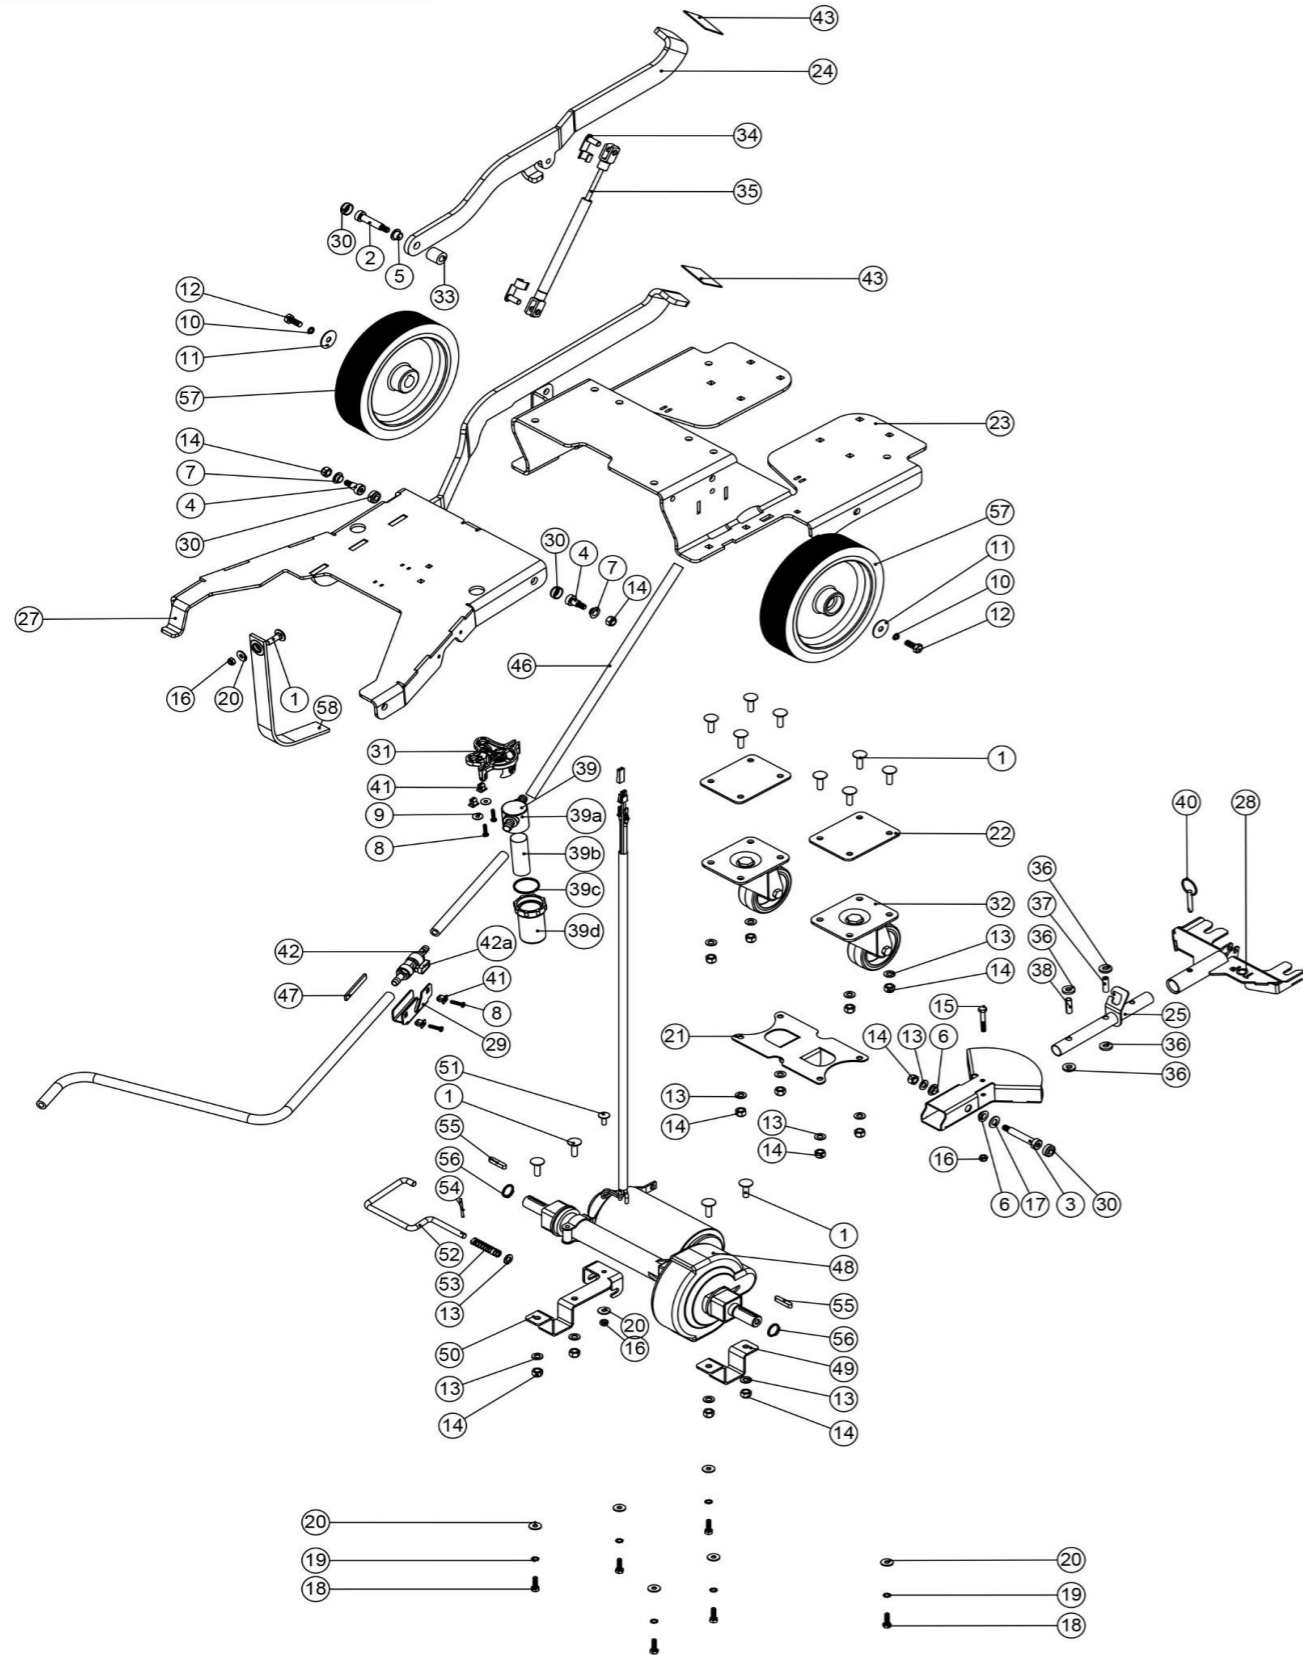

NB: FOR WIRING SEE DRAWING: WD-0???

49	329497	Haltebügel für Antriebseinheit TTV4555 / TTB6055
50	392217	Bremshebelhalter und Montagebügel TTV4555 / TTB 6055
51	291103	VA-M6 x 16 mm Schlossschraube
52	304370	Bremshebel TTV4555
53	219326	Druckfeder 50 mm
54	219171	Splint 3, 2 x 28 mm
55	206744	Nutfeder 6 x 6 x 32 mm
56	219889	Hochleistungsseggerring 19 mm
57	204115	Antriebsrad Fahrtrieb 200 x 50 mm
58	903323	Antistatikummi ablängbar 320mm