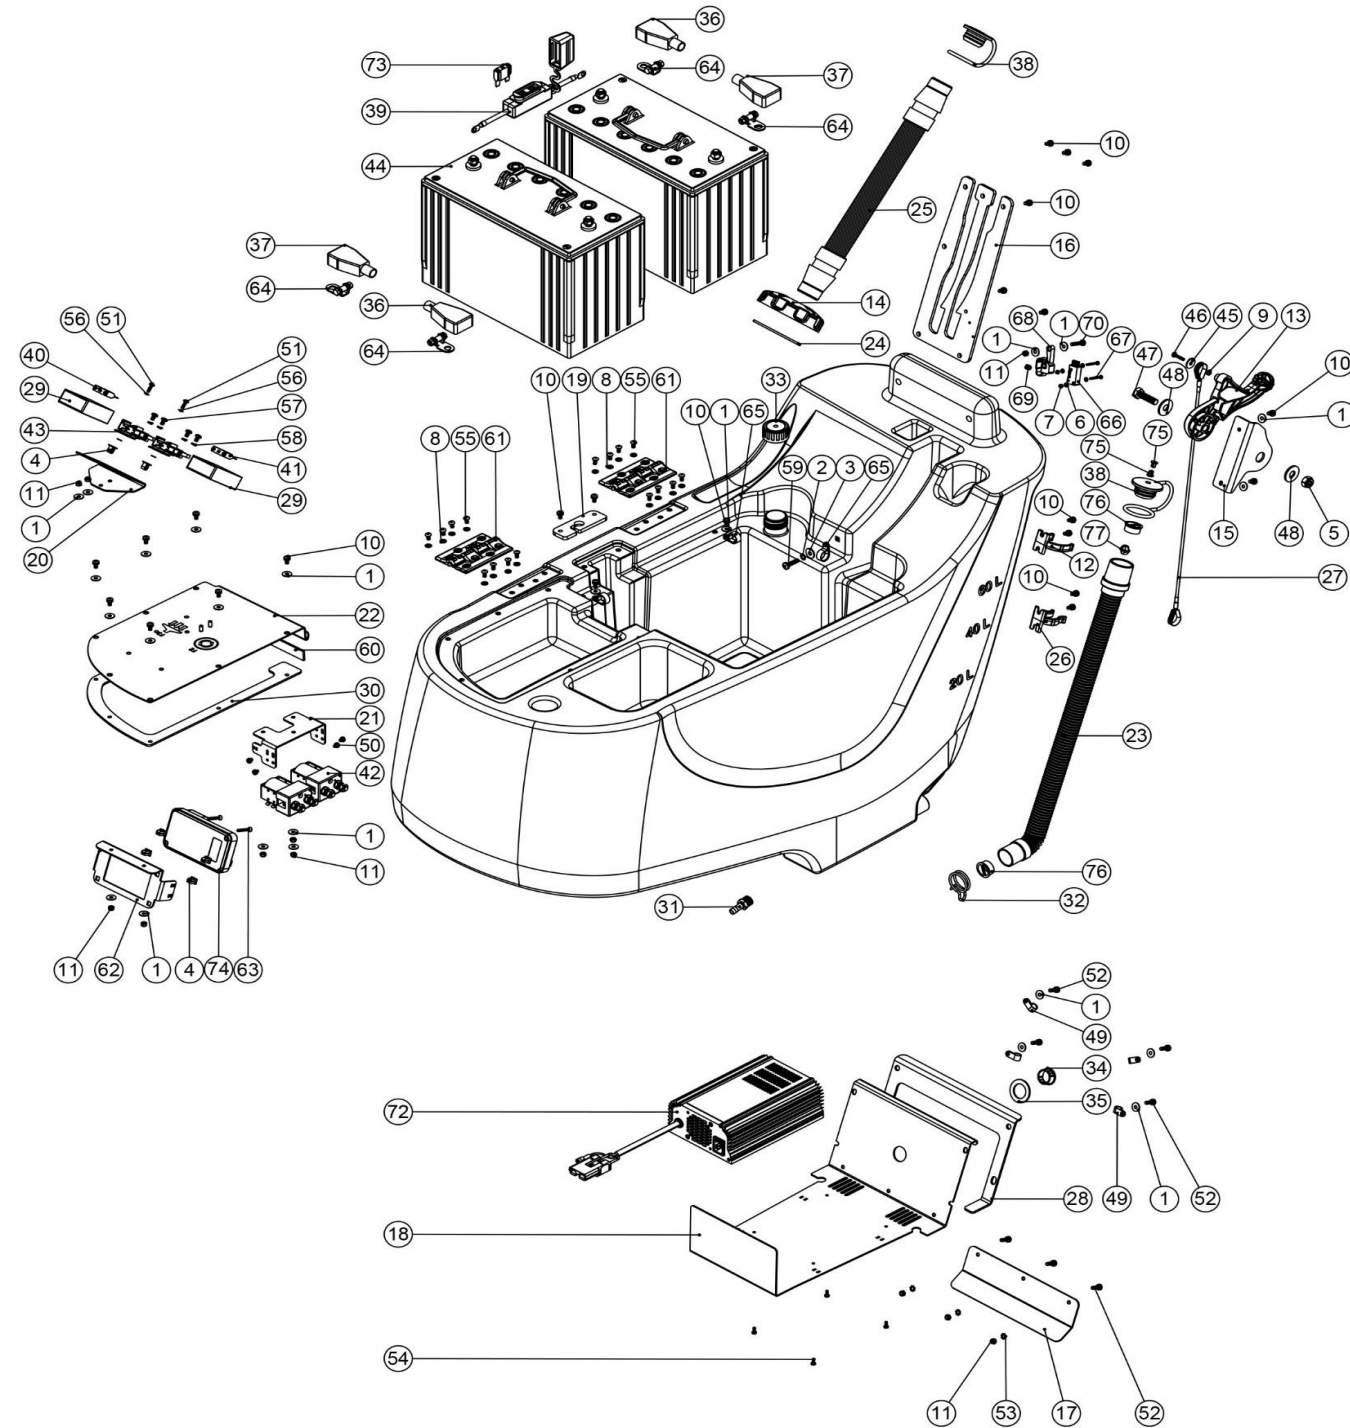

Frischwassertank

Zeichnungsnummer DRW-21958-A05 vom 10.10.2016

NB: FOR WIRING SEE DRAWING: WD-07???

Pos. Artikel - Nr. Bezeichnung

1	219644	VA - U-Scheibe M 5 Form G (groß)
2	902353	M6 Rüttelsichere Scheibe
3	219647	VA - U-Scheibe, groß M 6 Form G (6,4 x 25 mm)
4	900986	Kunststoffeinsatz für Schrauben
5	219897	VA - Sicherungsmutter M 10
6	219501	VA - U-Scheibe M 3 Form A
7	291154	VA - Sicherungsmutter M3
8	219355	VA - U-Scheibe M 5 Form A (klein)
9	219687	VA - Sicherungsmutter M 4
10	291135	VA - Schraube M5 x 10 mm
11	219633	VA - Sicherungsmutter M 5
12	237754	Schlauchclip 35 - 38 mm
13	902324	Saugfußanhebung Knauf rot
14	237174	Tankdeckel mit Loch
15	903270	Halterung Handknauf
16	404142	Platte Pedalarretierung TTV4555
17	902257	Spritzschutz Ladegerät
18	902258	6055 Nord Ladegerätabdeckung
19	902238	Halteplatte
20	902254	Sicherungshalter
21	902253	Halterung Relais
22	902269	Elektronik/Pumpe Halteplatte
23	213025	Ablaufschlauch weiß ca. 600 mm lang (1x Gummistutzen)
24	208564	Dichtungsring Tankdeckel
25	206842	Stretchschlauch 420 mm
26	901916	Schlauchclip 28 mm z.B. für TTV
27	208996	Zugdraht Saugfußanhebung Grau 485 mm TTV 4555/TTB 6055/6055T
28	208337	Dichtung Lademodulhaube TTV 5565
29	208802	Sicherungshalter TTV
30	902066	Dichtung Elektronik/Pumpe Halteplatte
31	219389	"Schlauchanschlussstück 3/8" Außengewinde / 8 mm Schlauch"
32	902133	Schelle für Frischwasser Ablaufschlauch TTB 4045 u.a.
33	208106	Tankverschluss
34	206314	Plastikfenster
35	902328	Sichtfenstereinsatz für LED
36	208936	Batterieabdeckung schwarz
37	208935	Batterieabdeckung rot
38	903341	Schlauchverschluss rot mit Ventil
39	903175	Batteriesicherungshalter Wasserdicht
40	221091	Flachsicherung 20 A TTV (gelb)
41	230104	Flachsicherung 30 A (grün), z. B. für TTB 3450 / 4550 / 6652, TTV
42	230111	Leistungsschutz 24 V= (TTB)
43	230102	Sicherungsunterteil für Flachsicherung
44	230138	Batterie 12 V - 100 Ah >>>>identisch mit 205112<<<<<<
45	220867	Batterie 12 V / 80 Ah für Scheuersaugmaschinen
46	291118	Karoseriescheibe M5 x 19 mm
47	219686	VA - Kreuzschlitzschraube M 4 x 20
48	219895	VA - Schraube M10 x 35 mm
49	291124	VA - U-Scheibe M10
50	219393	Kabelschelle P-Form
51	219566	Kreuzschlitzschraube M 4 x 6 mit Sicherungsscheibe
52	219569	VA - Schraube für Kunststoffe 8 x 1/2
53	291132	Schraube M5x16 mm