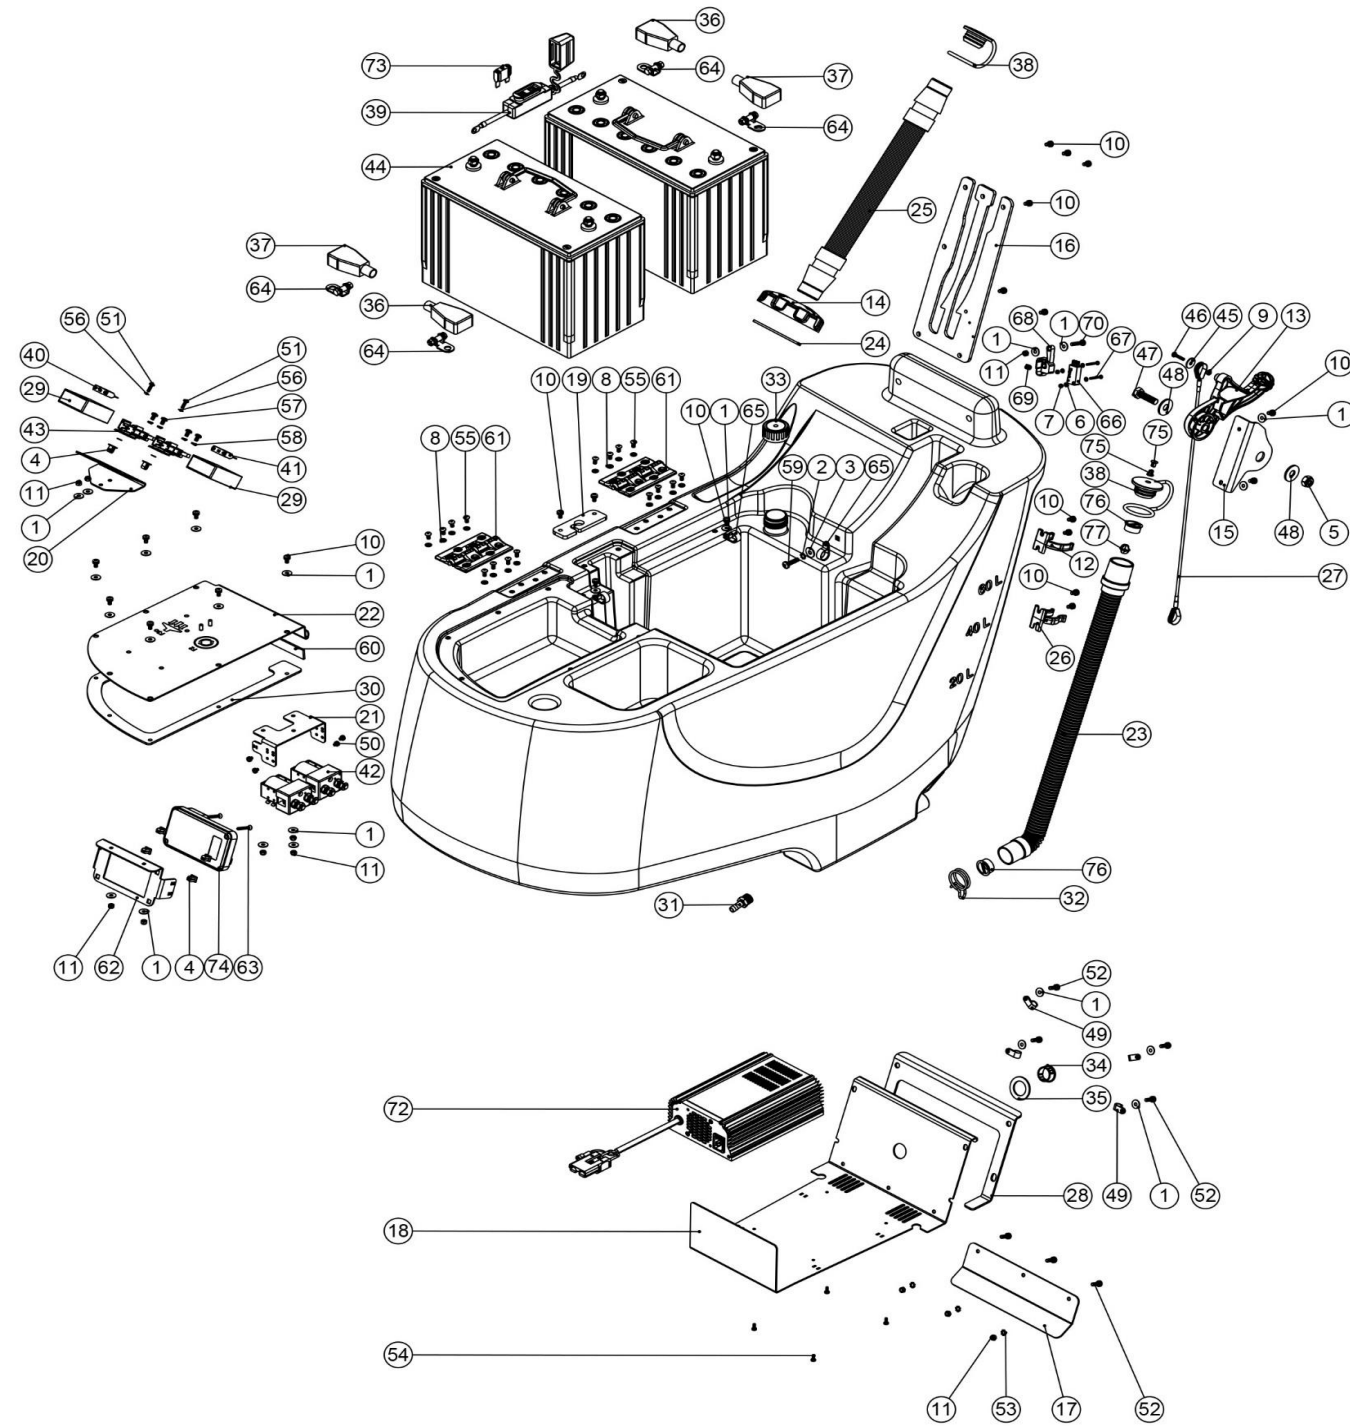

NB: FOR WIRING SEE DRAWING: WD-0???

53	291020	VA-Unterlegscheibe M 5
54	902533	Schraube Edelstahl selbstschneidend
55	291004	VA - Halbrundkopfschraube M 5 x 10 mit Innensechskant
56	291145	VA - Federring M4
57	219864	Kreuzschlitzschraube M 5 x 8, verzinkt
58	219861	VA - Federring M 5
59	902232	M6x25mm Edelstahlschraube
60	902387	3x9mm Dichtung 190mm lang
61	303954	Schanier für Tank TTV5565
62	904096	Halterung Motorsteuerung
63	219826	"Senkkopfschraube für Kunststoffe 8 x 1¼", verzinkt"
64	902666	Batterieklemme M6-M10
	220455	Batterie - Polklemme -
	220454	Batterie - Polklemme +
65	219514	Kabelclip P-Form
66	208748	Mikroschalter
67	904052	4052 M3x25mm Edelstahlschraube
68	227587	Mittlerer Schalthebel im Deichselkopf z.B. NS. / TT / TTB
69	219804	Schalterfeder
70	219575	VA - Kreuzschlitzschraube M 5 x 25
71	902159	Frischwassertank 6055 mit Numatic Logo
	902160	Frischwassertank 6055 ohne Numatic Logo
72	902988	Ladegerät TGB6055/6055T
73	221107	Flachsicherung 50 A (rot)
74	208511	45A Motorsteuerung
75	904403	Ventilniete Schlauchverschluss
76	904108	Schwimmersicherung
77	904109	Schwimmer rot Frischwasserschlauch