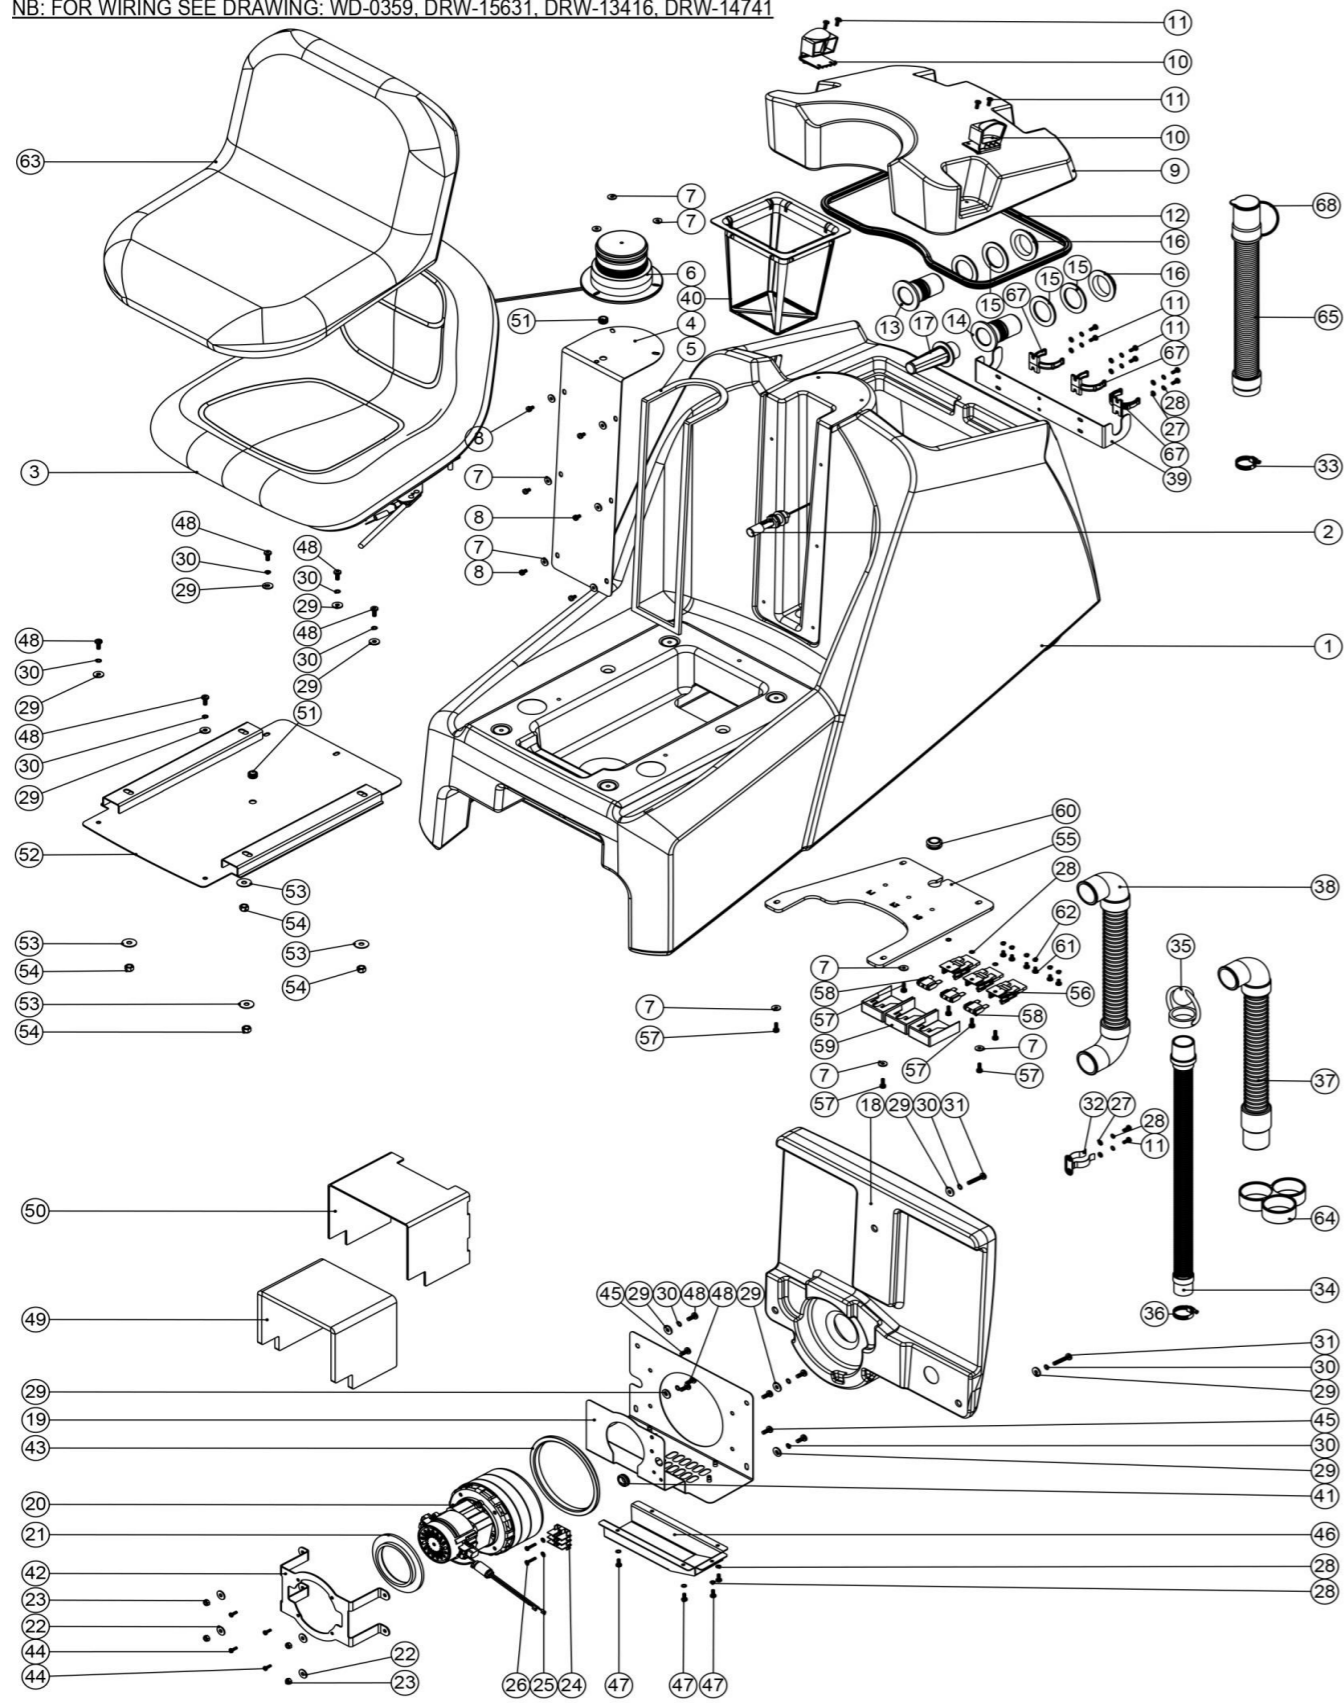

NB: FOR WIRING SEE DRAWING: WD-0359, DRW-15631, DRW-13416, DRW-14741

Pos.	Artikel - Nr.	Bezeichnung
1	229837	Schmutzwassertank TTV678 / TRO
2	206944	Füllstandssensor
3	206934	Fahrersitz mit Sitzschalter und Gleitschiene TTV
####	208163	Sitzschalter TTV (ohne Abbildung)
4	303824	Montageplatte Blinkleuchte TTV
5	212997	Abdichtung 6 mm x 12 mm x 12M
6	321413	Rundumblinkleuchte TTV
####	208164	Abdeckhaube gelb Blinkleuchte TTV (ohne Abbildung)
####	208165	Glühlampe für Rundumleuchte/Blinkleuchte TTV (ohne Abbildung)
####	208166	Einfassung für Rundumleuchte/Blinkleuchte TTV (ohne Abbildung)
7	219005	U-Scheibe M 5, Form G, verzinkt
8	219047	Kreuzschlitzschraube M 5 x 10 mit Sicherungsscheibe, verzinkt
9	229836	Separatordeckel TTV 678
10	229494	Clipverschluss für Separator, z.B.TT / TTB - neu
11	219049	Kreuzschlitzschraube M 5 x 12, verzinkt
12	391209	Separatordichtungstreifen 1225mm (TTV 678)
13	237526	Schlauchanschlussstück am Separator für 38mm Saugschlauch rot
14	237018	Schlauchanschlussstück am Separator für 38mm Saugschlauch
15	219310	Gummidichtung
16	206116	Gegenmutter aus Kunststoff
17	206265	Kerzenfilter für Twintec
18	237021	Batteriefachdeckel TTV 678(3 stufiger Saugmotor)
19	303886	Montageplatte Saugmotor TTV 678
20	303880	3-stufiger Saugmotor 24V= TTV
21	202008	Dichtung am Motor
22	219647	VA - U-Scheibe, groß M 6 Form G (6,4 x 25 mm)
23	219642	VA - Sicherungsmutter M 6
24	220114	Verteiler + Klemmenblock
25	219206	U-Scheibe M 4 Form A, verzinkt
26	21990V	Schraube M4 x 20 mm POZI
27	219003	U-Scheibe M 5, Form A, verzinkt
28	219016	Fächerscheibe M 5
29	219008	U-Scheibe M 6, Form G, verzinkt
30	219544	Fächerscheibe M 6
31	219268	Kreuzschlitzschraube M 6 x 35, verzinkt
32	206818	Schlauchclip z.B. für TTV
33	206209	Schlauchselle 32-44mm
34	213025	Ablaufschlauch weiß ca. 600 mm lang (1x Gummistutzen)
35	206111	Schlauchverschluss (Ball)
36	219674	VA-Schlauchselle 30 - 40 mm
37	213059	Saugschlauch zum Abstreifer 1480 mm x 38 mm lang TTV678/TRO650
38	213060	Saugschlauch zum Saugmotor 1060mm x 38 mm TTV678/TRO6580
39	329904	Haltewinkel TTV 678
40	206439	Filterkorb im Twintec-Schmutzwassertank
41	219631	19MM GROMMET (PV74)
42	329987	Motorhalterung
43	237032	Motordichtung
44	219569	VA - Schraube für Kunststoffe 8 x 1/2
45	219646	VA - Schraube M6 x 16 mm Pozi
46	329989	Schalldämpfer Saugmotor TTV678
47	219740	VA -Kreuzschlitzschraube M 5 x 12
48	219618	VA - Kreuzschlitzschraube M 6 x 16
49	208274	Geräuschdämmung TTV