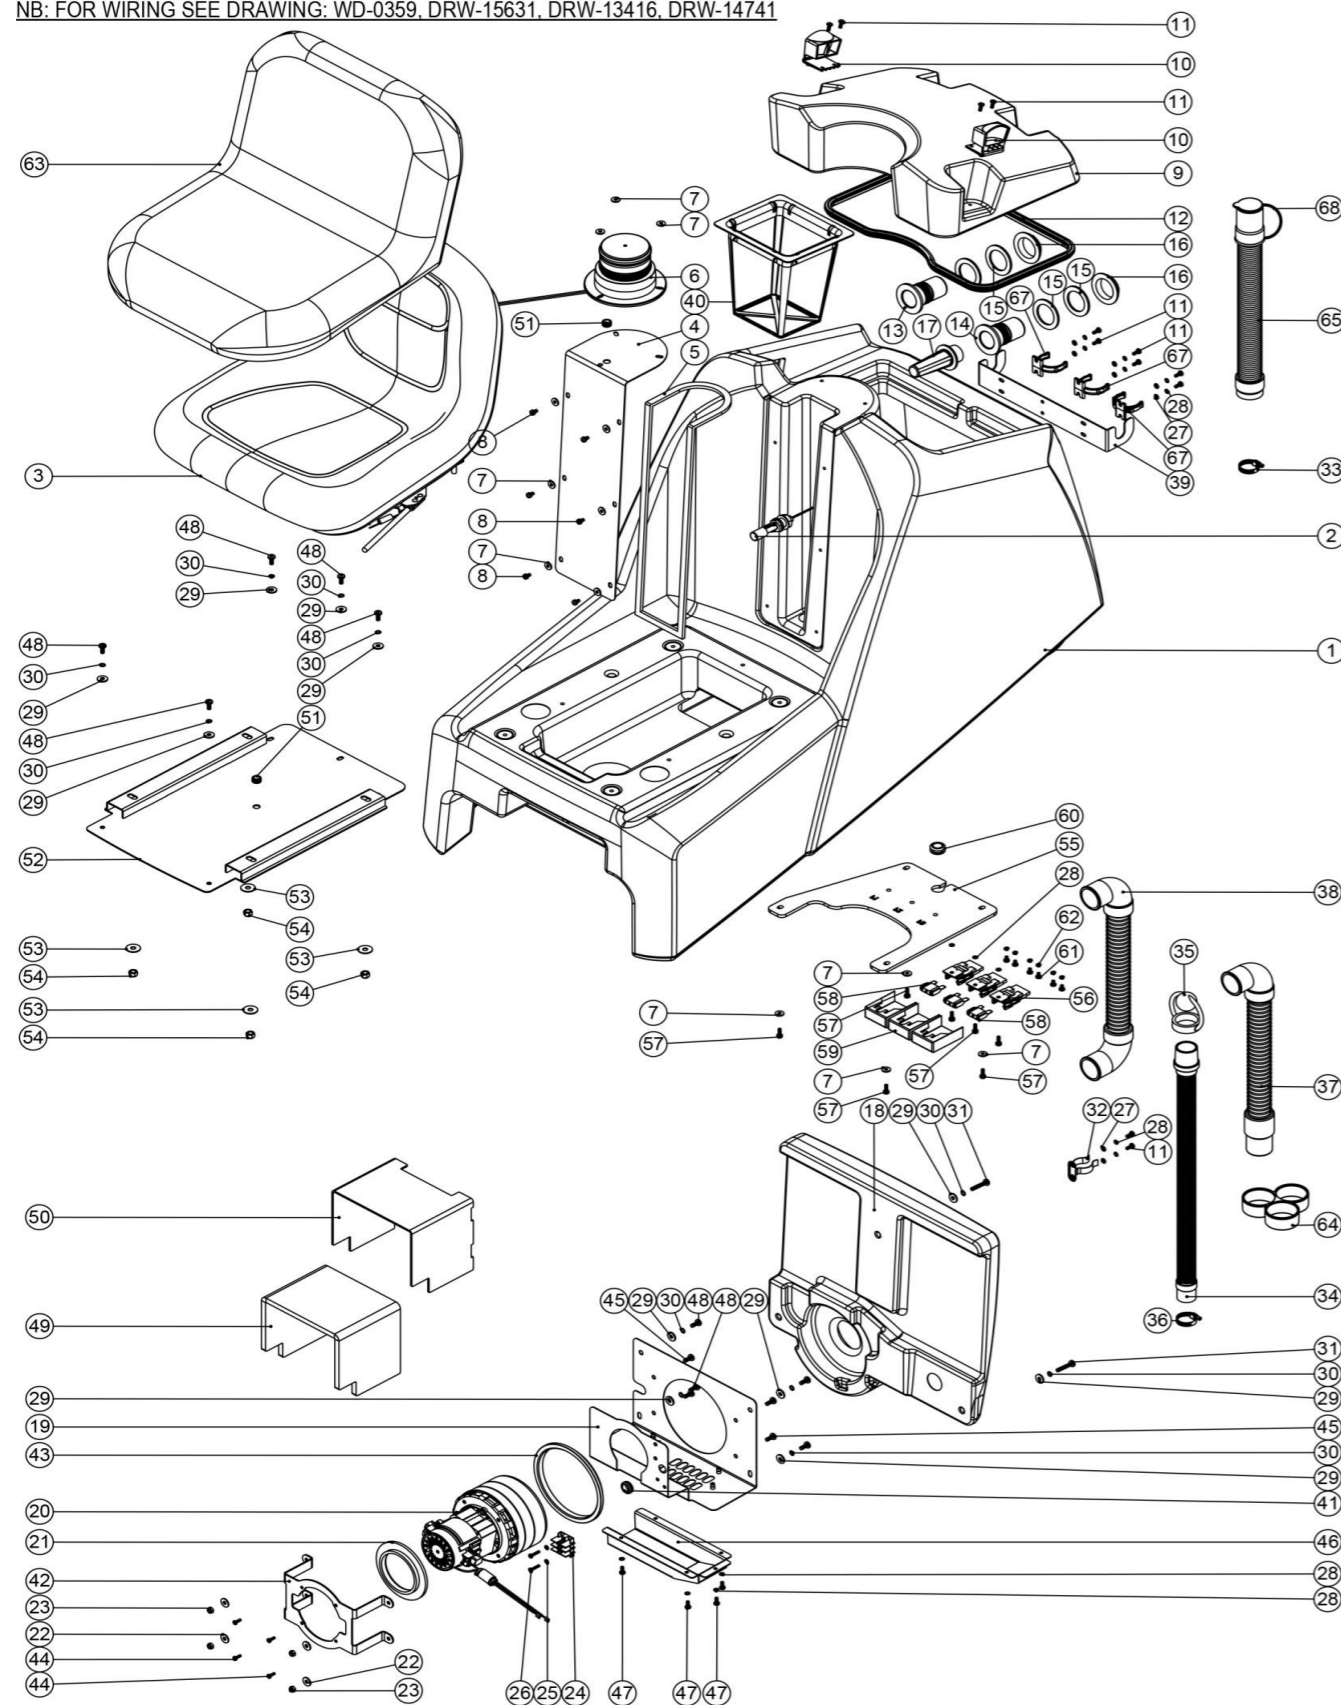

NB: FOR WIRING SEE DRAWING: WD-0359, DRW-15631, DRW-13416, DRW-14741

Pos.	Artikel - Nr.	Bezeichnung
1	229837	Schmutzwassertank TTV678 / TRO
2	206944	Füllstandssensor
3	206934	Fahrersitz mit Sitzschalter und Gleitschiene TTV
####	208163	Sitzschalter TTV (ohne Abbildung)
4	303824	Montageplatte Blinkleuchte TTV
5	212997	Abdichtung 6 mm x 12 mm x 12M
6	321413	Rundumblinkleuchte TTV
####	208164	Abdeckhaube gelb Blinkleuchte TTV (ohne Abbildung)
####	208165	Glühlampe für Rundumleuchte/Blinkleuchte TTV (ohne Abbildung)
####	208166	Einfassung für Rundumleuchte/Blinkleuchte TTV (ohne Abbildung)
7	219005	U-Scheibe M 5, Form G, verzinkt
8	219047	Kreuzschlitzschraube M 5 x 10 mit Sicherungsscheibe, verzinkt
9	229836	Separatordeckel TTV 678
10	229494	Clipverschluss für Separator, z.B.TT / TTB - neu
11	219049	Kreuzschlitzschraube M 5 x 12, verzinkt
12	391209	Separatordichtungstreifen 1225mm (TTV 678)
13	237526	Schlauchanschlussstück am Separator für 38mm Saugschlauch rot
14	237018	Schlauchanschlussstück am Separator für 38mm Saugschlauch
15	219310	Gummidichtung
16	206116	Gegenmutter aus Kunststoff
17	206265	Kerzenfilter für Twintec
18	237021	Batteriefachdeckel TTV 678(3 stufiger Saugmotor)
19	303886	Montageplatte Saugmotor TTV 678
20	303880	3-stufiger Saugmotor 24V= TTV
21	202008	Dichtung am Motor
22	219647	VA - U-Scheibe, groß M 6 Form G (6,4 x 25 mm)
23	219642	VA - Sicherungsmutter M 6
24	220114	Verteiler + Klemmenblock
25	219206	U-Scheibe M 4 Form A, verzinkt
26	21990V	Schraube M4 x 20 mm POZI
27	219003	U-Scheibe M 5, Form A, verzinkt
28	219016	Fächerscheibe M 5
29	219008	U-Scheibe M 6, Form G, verzinkt
30	219544	Fächerscheibe M 6
31	219268	Kreuzschlitzschraube M 6 x 35, verzinkt
32	206818	Schlauchclip z.B. für TTV
33	206209	Schlauchselle 32-44mm
34	213025	Ablaufschlauch weiß ca. 600 mm lang (1x Gummistutzen)
35	206111	Schlauchverschluss (Ball)
36	219674	VA-Schlauchselle 30 - 40 mm
37	213059	Saugschlauch zum Abstreifer 1480 mm x 38 mm lang TTV678/TRO650
38	213060	Saugschlauch zum Saugmotor 1060mm x 38 mm TTV678/TRO6580
39	329904	Haltewinkel TTV 678
40	206439	Filterkorb im Twintec-Schmutzwassertank
41	219631	19MM GROMMET (PV74)
42	329987	Motorhalterung
43	237032	Motordichtung
44	219569	VA - Schraube für Kunststoffe 8 x 1/2
45	219646	VA - Schraube M6 x 16 mm Pozi
46	329989	Schalldämpfer Saugmotor TTV678
47	219740	VA -Kreuzschlitzschraube M 5 x 12
48	219618	VA - Kreuzschlitzschraube M 6 x 16
49	208274	Geräuschdämmung TTV